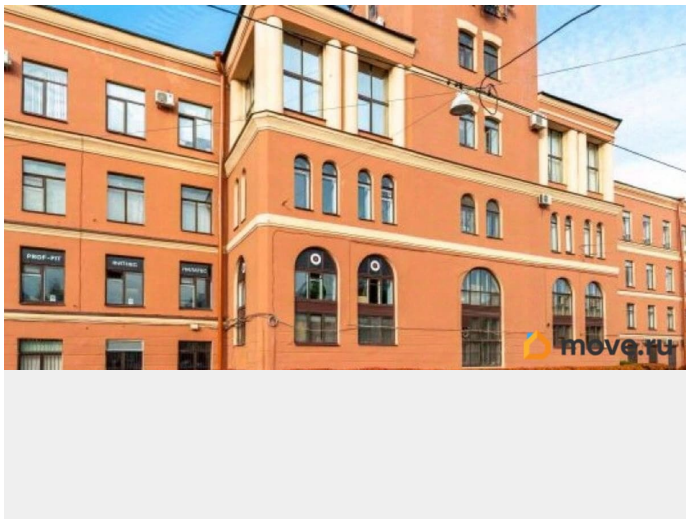

🕒 Создано: 07.04.2026 в 01:25

🔄 Обновлено: 08.04.2026 в 12:34

**Санкт-Петербург, Промышленная улица,
5**

25 089 ₺

Санкт-Петербург, Промышленная улица, 5

Округ

[СПБ, Кировский район](#)

Улица

[Коммерческая недвижимость](#)

Описание

По адресу: Промышленная улица, дом 5 сдается в аренду небольшое производственное помещение 31.4 кв. м. 5 минут от метро Нарвская. В распоряжении арендатора коммуникации: выделенная электроэнергия, отопление, освещение. Дополнительно предоставляются услуги пользования высокоскоростным интернетом и телефонией. Для поддержания высокого уровня безопасности осуществляется круглосуточная охрана с видеонаблюдением. Действует система контроля и управления

<https://spb.move.ru/objects/9293407601>

Финдерент, Финдерент

79816893902

для заметок

доступом, позволяющая вести учет рабочего времени сотрудников. На территории работает кафе, во внутреннем дворе есть парковка. В непосредственной близости пролегают проспект Стачек, улицы Маршала Говорова и Лифляндская. Ближайшая станция метро «Нарвская» находится в 5 минутах.