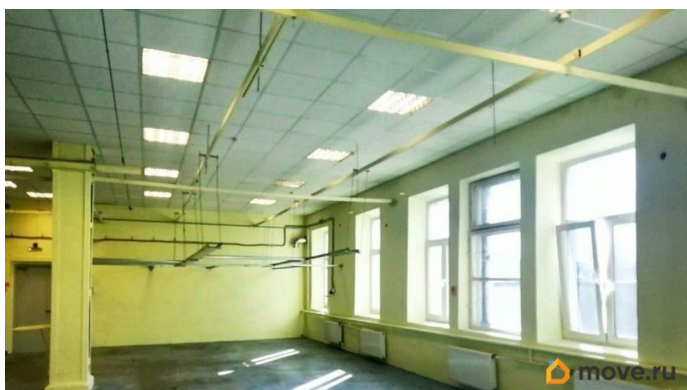

платежи входят в арендную ставку! УСН! На территории ведется видеонаблюдение и работает круглосуточная охрана! Парковка: организовано более 120 машиномест. Услуги цифровой телефонной связи и скоростного доступа в Интернет. Для получения подробной информации и организации просмотра помещения, пожалуйста, свяжитесь с нами.