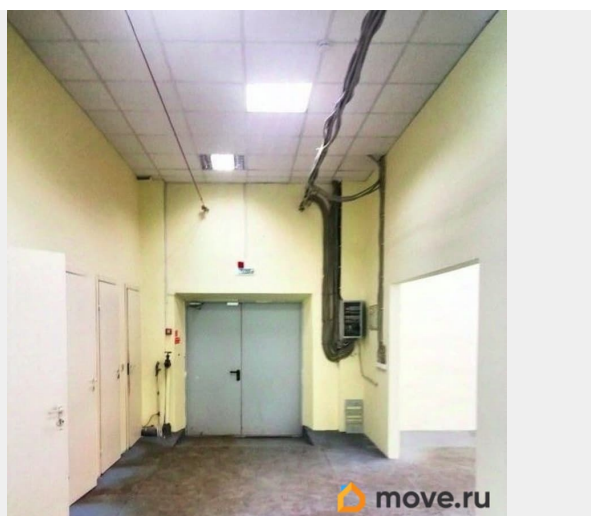

платежи входят в арендную ставку! УСН! На территории ведется видеонаблюдение и работает круглосуточная охрана! Парковка: организовано более 120 машиномест. Услуги цифровой телефонной связи и скоростного доступа в Интернет. Для получения подробной информации и организации просмотра помещения, пожалуйста, свяжитесь с нами.