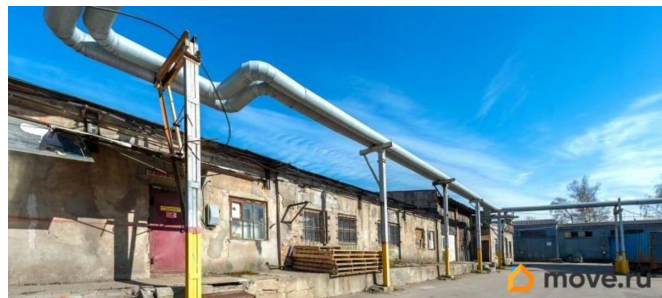

🕒 Создано: 17.09.2024 в 15:08

🔄 Обновлено: 09.04.2026 в 04:44

Финдерент, Финдерент

79816893902

Санкт-Петербург, улица Швецова, 41к10

317 196 ₺

Санкт-Петербург, улица Швецова, 41к10

Округ

[СПБ, Кировский район](#)

Улица

[улица Швецова](#)

ПП - Производственное помещение

Общая площадь

320.4 м²

Детали объекта

Тип сделки

Сдаю

Раздел

[Коммерческая недвижимость](#)

Описание

Сдаётся в аренду производственный блок 320.4 кв. м на ул. Швецова, д.41. В непосредственной близости расположены станции метро «Нарвская» и «Балтийская». Рядом пролегают Митрофаньевское шоссе, проспект Стачек и ул. Маршала Говорова. В помещениях потолки высотой 2,60-6,45 м, окрашенные стены, линолеум на полу. Проведены инженерные коммуникации (мощность 150 кВт, отопление, освещение), есть собственный санузел с ХВС и водоотведением. Оборудованы входы и ворота. На территории есть столовая,

для заметок