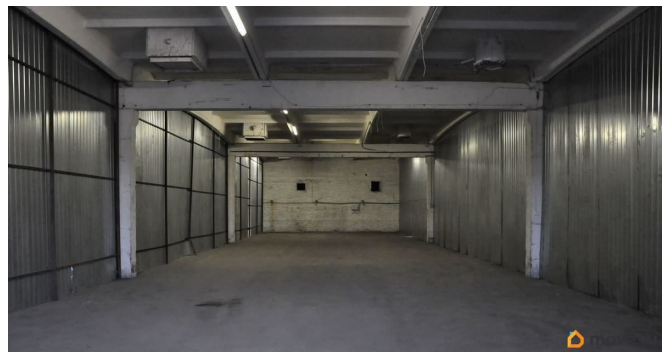

🕒 Создано: 13.04.2026 в 12:12

🔄 Обновлено: 13.04.2026 в 11:33

Санкт-Петербург, Рябовское шоссе, 137

118 700 ₽

Санкт-Петербург, Рябовское шоссе, 137

Округ

[СПБ, Красногвардейский район](#)

ПП - Производственное помещение

Общая площадь

323 м²

Детали объекта

Тип сделки

Сдаю

Раздел

[Коммерческая недвижимость](#)

Описание

Сдам в аренду складское/производственное помещение 323 м2 в производственно-складском комплексе, по адресу:
Ленинградская область, Всеволожский район, дер. Лепсари:ворота 3х3,бвысота потолков 5,5
м.водоснабжениеотоплениеканализацияпарк
овка для легкового и грузового
транспортаэлектричество 30 кВт с
возможностью увеличенияудобный подъезд и
места для разгрузки большегрузного
автотранспорта, асфальтированная
территорияделовой и доброжелательный
подход к решению любых вопросов со
стороны управляющего персонала. При

<https://spb.move.ru/objects/9293540656>

Собственник

79810240487

для заметок