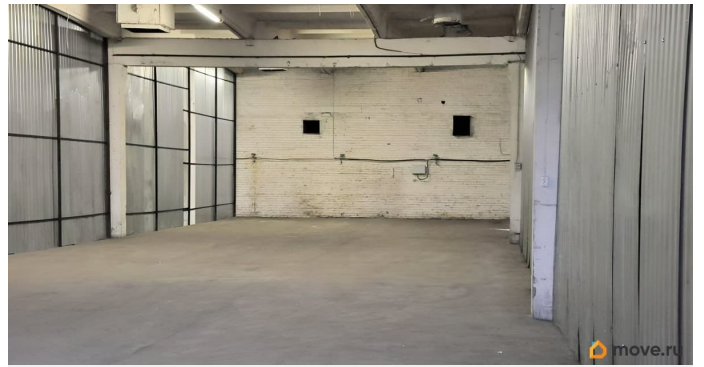

необходимости, возможно предоставление
юридического адреса. ОТ СОБСТВЕННИКА 22
КМ ДОРОГИ ЖИЗНИ