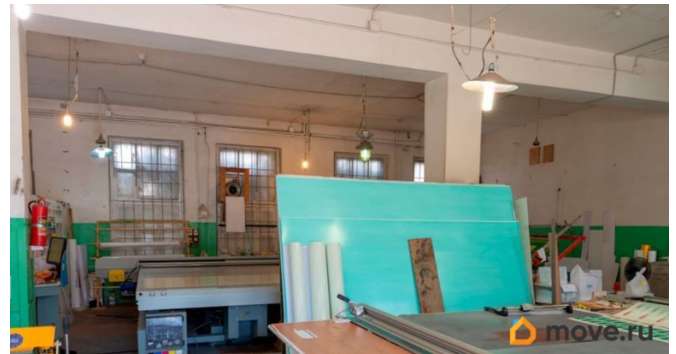

Технопарк расположен на пересечении крупных магистралей Кировского района улицы Швецова и проспекта Маршала Говорова. Активный автомобильный и пешеходный трафик. В пешей доступности находятся станции метро Нарвская и Балтийская. Налоговая: 19. Лифты: Есть. Вентиляция: Приточно-вытяжная. Кондиционирование: Центральное. Безопасность: Круглосуточный доступ, Круглосуточная охрана, Контроль доступа, Система пожаротушений, Видеонаблюдение. Парковка: Наземная. Описание помещения:

для заметок

Блок оборудован отдельным входом, ворота 1,60 м на 2,25 м. Оснащение - отопление, освещение, выделенная электрическая мощность. Планировка: смешанная. Типовой ремонт. Тип налогообложения: С НДС. Лот 46562-68