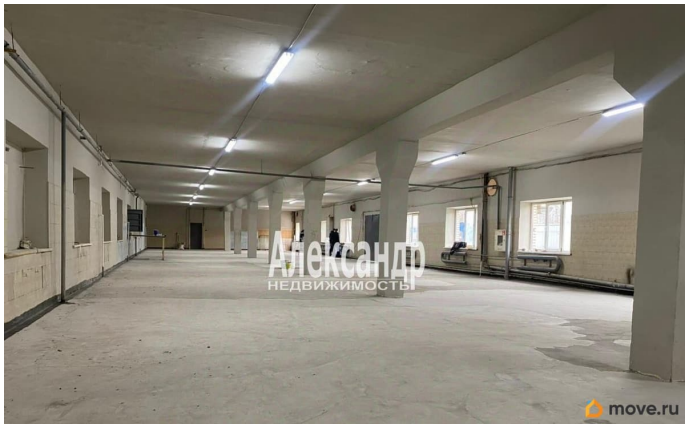

центральное, Водоотведение собственная
КОС (комплексные очистные сооружения),
раздельная система промышленной,
ливневой и хоз. бытовой канализацией.
Ставка аренды: 600 руб за кв.м+ переменная
часть Больше информации на нашем сайте