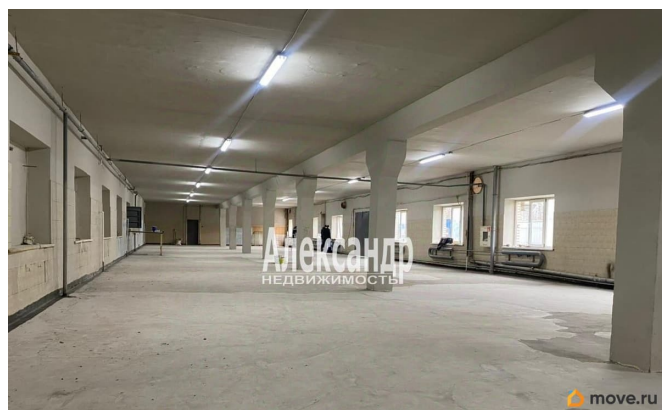

🕒 Создано: 22.12.2025 в 23:59

🔄 Обновлено: 07.04.2026 в 14:56

**Санкт-Петербург, Пискаревский
проспект, 123**

208 200 ₹

Санкт-Петербург, Пискаревский проспект, 123

Округ

[СПБ, Красногвардейский район](#)

Улица

[проспект Пискаревский](#)

ПП - Производственное помещение

Общая площадь

347 м²

Детали объекта

Тип сделки

Сдаю

Раздел

[Коммерческая недвижимость](#)

Описание

1703235 Аренда производственного помещения на территории парка пищевых технологий, располагается на обособленном земельном участке более 10 тыс. кв.м. с комплексом нежилых зданий и сооружений. Территория асфальтирована, огорожена, кпп. Собственная подстанция, 3 - я категория эл. снабжения, Эл. мощность 3-х фазная, 250 квт., увеличение возможно. Площадь 347 кв.м. 2 этаж 1 подъемник 550 кг Высота потолков 3,28 м. Отопление собственная электрическая котельная. Водоснабжение-

<https://spb.move.ru/objects/9293359542>

**Кириловская Светлана Сергеевна,
АЛЕКСАНДР-НЕДВИЖИМОСТЬ
79110017931**

для заметок