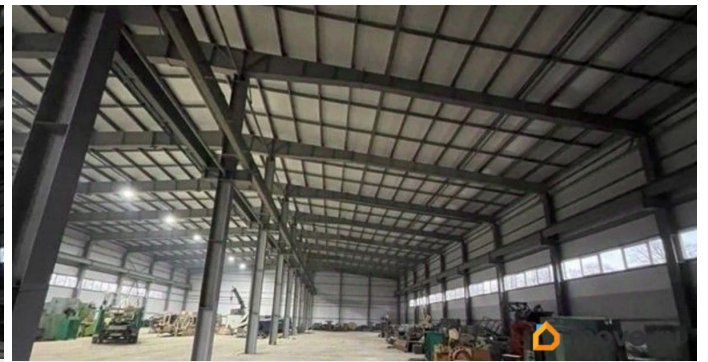

Улица

[улица Рысева](#)

Шоссе

[Ленинградское](#)

ПП - Производственное помещение

Общая площадь

3528 м²

Детали объекта

Тип сделки

Сдаю

Раздел

[Коммерческая недвижимость](#)

Описание

ПРОИЗВОДСТВО В ГАТЧИНЕ С КРАНБАЛКОЙ 10 ТОНН И МОЩНОСТЬЮ ОТ 150 КВТ

Производственный цех находится на охраняемой территории завода, на въезде КПП. Расположен в городе Гатчина Ленинградской области, с интенсивным автомобильным и пешеходным трафиком. В пешей доступности остановки общественного транспорта. Налоговая: 19. Лифты: Нет.

Вентиляция: Естественная.

Кондиционирование: . Безопасность:

для заметок

Круглосуточная охрана, Контроль доступа, Видеонаблюдение. Парковка: Наземная. Описание помещения: Цех два пролета длиной 84 метра, шириной 18 и 24 метра. В каждом пролете установлена кран балка грузоподъемностью 10 т. Въездные ворота в каждый пролет. Электрическая мощность 150 кВт, с возможностью увеличения. На территории завода есть весовая. Планировка: открытая. Типовой ремонт. Высокие потолки. Высота потолка: 13.53м. Тип налогообложения: С НДС. Лот 82698-68