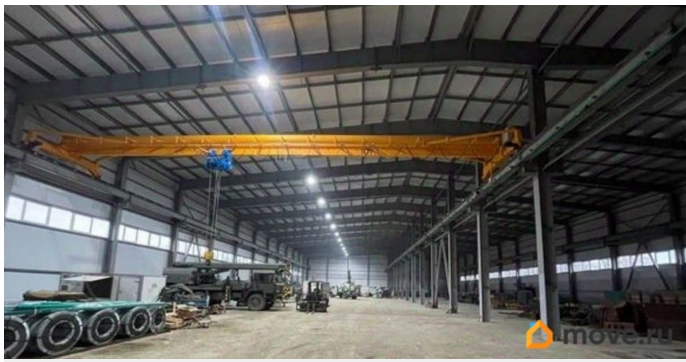

Улица

[улица Рысева](#)

Шоссе

[Ленинградское](#)

ПП - Производственное помещение

Общая площадь

3528 м²

Детали объекта

Тип сделки

Сдаю

Раздел

[Коммерческая недвижимость](#)

Описание

ПРОИЗВОДСТВО В ГАТЧИНЕ С КРАНБАЛКОЙ 10 ТОНН И МОЩНОСТЬЮ ОТ 150 КВТ

Производственный цех находится на охраняемой территории завода, на въезде КПП. Расположен в городе Гатчина Ленинградской области, с интенсивным автомобильным и пешеходным трафиком. В пешей доступности остановки общественного транспорта. Налоговая: 19. Лифты: Нет.

Вентиляция: Естественная.

Кондиционирование: . Безопасность:

для заметок

Круглосуточная охрана, Контроль доступа, Видеонаблюдение. Парковка: Наземная. Описание помещения: Цех два пролета длиной 84 метра, шириной 18 и 24 метра. В каждом пролете установлена кран балка грузоподъемностью 10 т. Въездные ворота в каждый пролет. Электрическая мощность 150 кВт, с возможностью увеличения. На территории завода есть весовая. Планировка: открытая. Типовой ремонт. Высокие потолки. Высота потолка: 13.53м. Тип налогообложения: С НДС. Лот 82698-68