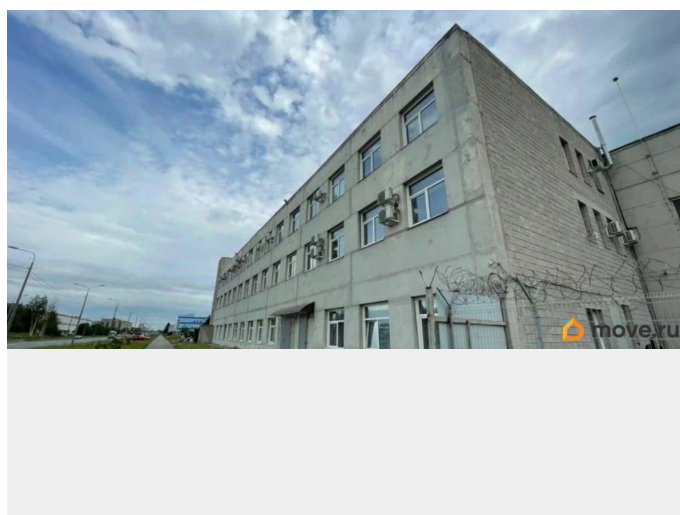

Санкт-Петербург, Финляндская улица, 38

2 811 185 ₺

Санкт-Петербург, Финляндская улица, 38

Округ

[СПБ, Колпинский район](#)

ПП - Производственное помещение

Общая площадь

3545 м²

Детали объекта

Тип сделки

Сдаю

Раздел

[Коммерческая недвижимость](#)

Описание

РАБОТАЕМ С АГЕНТАМИ. РЕНТАВИК— участник ассоциации КОКОН. Производственный комплекс расположен в Колпинском районе Санкт-Петербурга в промышленной зоне Ижорские Заводы, имеет отличную транспортную доступность, рядом КАД, Московское шоссе и Колпинское шоссе. Налоговая: 20. Лифты: Есть. Вентиляция: Приточно-вытяжная. Кондиционирование: . Безопасность: Круглосуточная охрана, Контроль доступа, Система пожаротушений. Парковка: Наземная. Описание помещения: Производственные помещения 2390 м2, 1155 м2. В помещениях имеются все необходимые коммуникации - центральные отопление,

для заметок

водопровод, канализация, газ. Электричество - 350 кВт. Допустимая нагрузка на пол 8 тонн на м2. Покрытие пола антипылевое покрытие, бетон. Планировка: смешанная. Типовой ремонт. Высокие потолки. Высота потолка: 9.3м. Тип налогообложения: С НДС. Доп. параметры склада и производства: Отапливаемый. Лот 86684-68