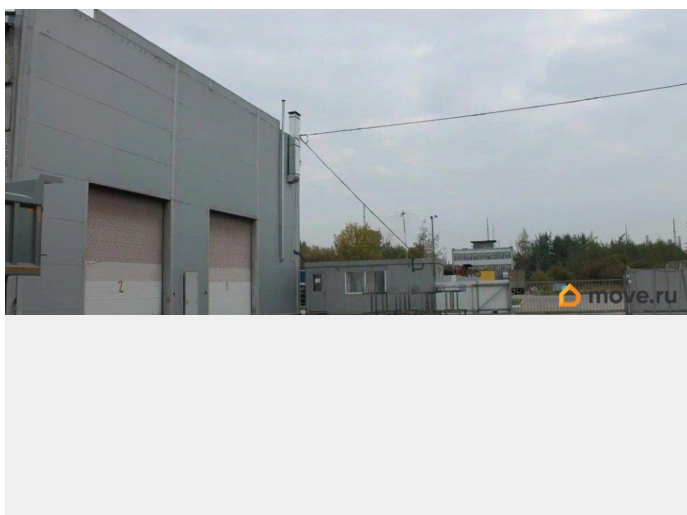

Санкт-Петербург, Финляндская улица, 38

2 811 185 ₺

Санкт-Петербург, Финляндская улица, 38

Округ

[СПБ, Колпинский район](#)

ПП - Производственное помещение

Общая площадь

3545 м²

Детали объекта

Тип сделки

Сдаю

Раздел

[Коммерческая недвижимость](#)

Описание

РАБОТАЕМ С АГЕНТАМИ. РЕНТАВИК— участник ассоциации КОКОН. Производственный комплекс расположен в Колпинском районе Санкт-Петербурга в промышленной зоне Ижорские Заводы, имеет отличную транспортную доступность, рядом КАД, Московское шоссе и Колпинское шоссе. Налоговая: 20. Лифты: Есть. Вентиляция: Приточно-вытяжная. Кондиционирование: . Безопасность: Круглосуточная охрана, Контроль доступа, Система пожаротушений. Парковка: Наземная. Описание помещения: Производственные помещения 2390 м2, 1155 м2. В помещениях имеются все необходимые коммуникации - центральные отопление,

для заметок

водопровод, канализация, газ. Электричество - 350 кВт. Допустимая нагрузка на пол 8 тонн на м2. Покрытие пола антипылевое покрытие, бетон. Планировка: смешанная. Типовой ремонт. Высокие потолки. Высота потолка: 9.3м. Тип налогообложения: С НДС. Доп. параметры склада и производства: Отапливаемый. Лот 86684-68