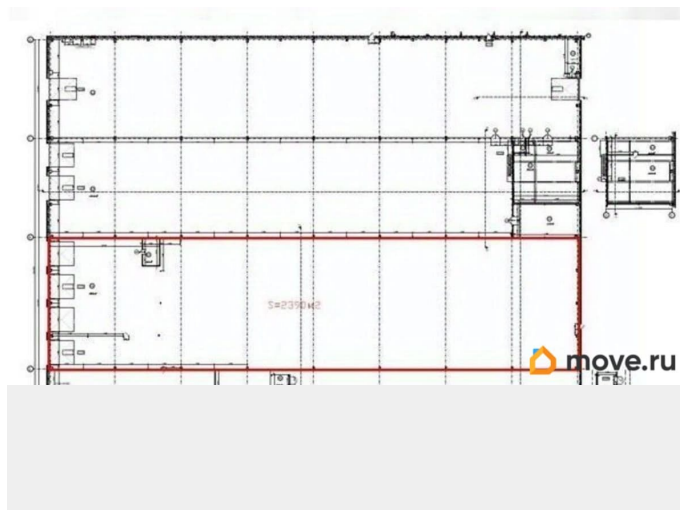

для заметок

водопровод, канализация, газ. Электричество - 350 кВт. Допустимая нагрузка на пол 8 тонн на м2. Покрытие пола антипылевое покрытие, бетон. Планировка: смешанная. Типовой ремонт. Высокие потолки. Высота потолка: 9.3м. Тип налогообложения: С НДС. Доп. параметры склада и производства: Отапливаемый. Лот 86684-68