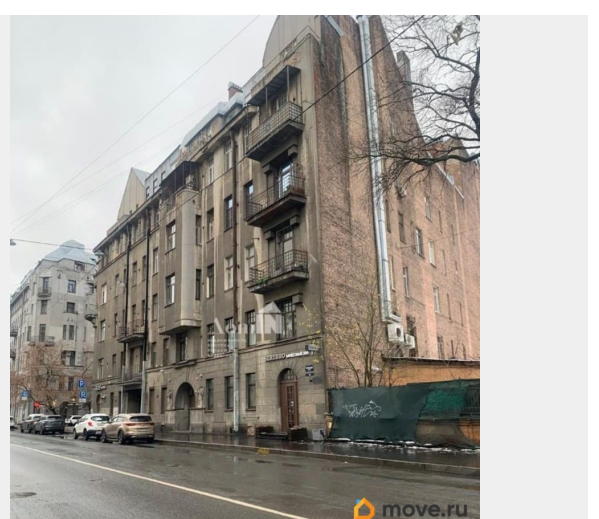

🕒 Создано: 09.12.2025 в 14:15

🔄 Обновлено: 15.04.2026 в 12:48

Александр Козлачков, ДомИн

79817044211

Санкт-Петербург, Греческий проспект, 12

45 000 ₽

Санкт-Петербург, Греческий проспект, 12

Округ

[СПБ, Центральный район](#)

Улица

[сад Греческий](#)

ПП - Производственное помещение

Общая площадь

42 м²

Детали объекта

Тип сделки

Сдаю

Раздел

[Коммерческая недвижимость](#)

Описание

Арт. 127622083 Помещение под обеспечение кафе, ресторанов, кейтеринга.

для заметок

Move.ru - вся недвижимость России