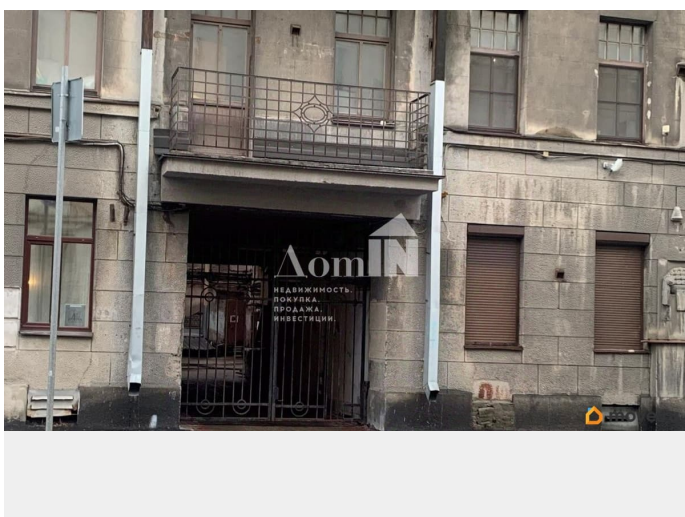

🕒 Создано: 09.12.2025 в 14:15

🔄 Обновлено: 15.04.2026 в 12:48

Александр Козлачков, ДомИн

79817044211

Санкт-Петербург, Греческий проспект, 12

45 000 ₽

Санкт-Петербург, Греческий проспект, 12

Округ

Сдаю

Раздел

[Коммерческая недвижимость](#)

Описание

Арт. 127622083 Помещение под обеспечение кафе, ресторанов, кейтеринга.

для заметок

Move.ru - вся недвижимость России