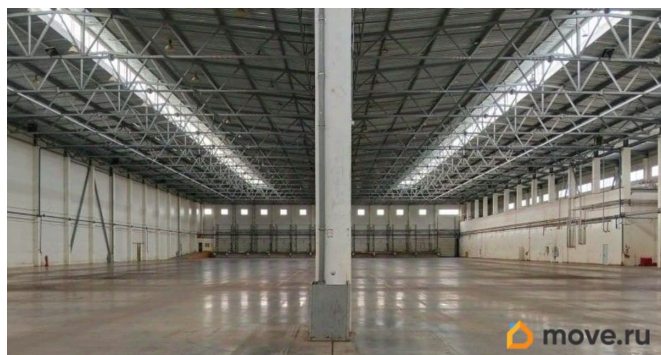

[улица Салова](#)

ПП - Производственное помещение

Общая площадь

3632 м²

Детали объекта

Тип сделки

Сдаю

Раздел

[Коммерческая недвижимость](#)

Описание

Код объекта: 7895 Предлагается в аренду промышленный блок 3632,2 кв. м для завода по производству композитных материалов. Помещение находится на первом этаже здания по улице Салова, дом 45, технопарк «Шаумяна 45». В помещении получится разместить производство полного цикла. Площадь позволяет оборудовать основной цех и цех постобработки. Высота потолка 12-16,69 м позволяет организовать многоэтажное стеллажное хранение оборудования и материалов. Удобные зоны разгрузки для грузового

<https://spb.move.ru/objects/9284948517>

**Всеволод Зарецкий, Торговый дом
недвижимости**

**79810515157,7911847
4632**

для заметок

транспорта. Помещение находится на закрытой охраняемой территории, а это значит, что за сохранность оборудования и материалов можно не переживать. Въезд осуществляется строго по пропускам. Для удобства арендаторов установлены роллетные ворота. В помещении ровный бетонный пол. Оснащение помещения: выделенная электроэнергия, отопление, освещение, пожарная сигнализация. Доступны для подключения интернет и телефония. Рядом пролегают улицы Салова, Софийская, Бухарестская. Недалеко находится съезд с ЗСД на улицу Благодатная. На территории есть своя парковка. Станция метро «Бухарестская» находится в 15-ти минутах ходьбы. Также рядом располагаются автобусные остановки. Недалеко находится кафе.