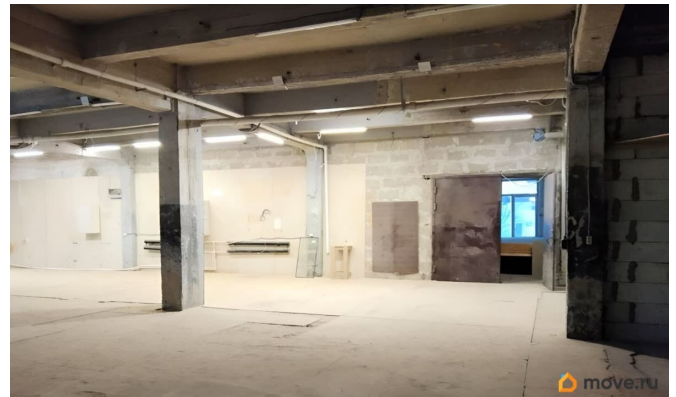

🕒 Создано: 01.04.2026 в 16:01

🔄 Обновлено: 01.04.2026 в 14:36

**Санкт-Петербург, набережная Обводного
Канала, 134к36**

245 896 ₹

Санкт-Петербург, набережная Обводного Канала, 134к36

Округ

[СПБ, Адмиралтейский район](#)

ПП - Производственное помещение

Общая площадь

367 м²

Детали объекта

Тип сделки

Сдаю

Раздел

[Коммерческая недвижимость](#)

Описание

Производство/склад 367м2 -эл-эн, лифт,
тепло 2ой этаж эл/эн, отапливаемое, с/у на
этаже. Адрес: СПб, наб. Обводного канала
134-136-138, корп. 36, территория завода
Красный Треугольник, м «Балтийская» (10
мин. пеш.), Нарвская (15мин. пеш.).

<https://spb.move.ru/objects/9293028933>

ОПОРА ГРУПП, ОПОРА ГРУПП

79818861454

для заметок