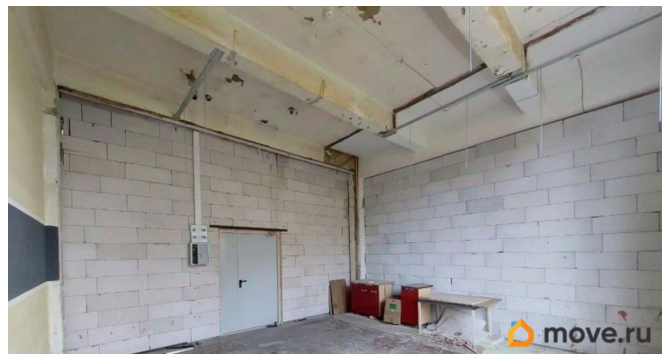

## Описание

Предлагаем производственное помещение в аренду. Площадь: 36 кв. м. Адрес:

Промышленная улица, дом 5, 3 этаж.

Подойдёт для размещения сборочного производства. Высота потолков 3,3 м,

благодаря чему можно разместить многоуровневые стеллажи для хранения. На этаже работает грузовой лифт. Возможен круглосуточный режим работы. Готовые инженерные коммуникации для комфортной работы: отопление, освещение, выделенная эл.мощность, пожарная сигнализация.

для заметок

Дополнительно доступно подключение высокоскоростного интернета и цифровой телефонии. Безопасность на территории обеспечивается круглосуточной охраной. Ведётся видеонаблюдение. Действует контрольно-пропускная система. Есть парковка. В стоимость входит: НДС, уборка один раз в неделю. Отдельно оплачиваются: КУ, эксплуатационные расходы, интернет и телефония, парковка. Транспортную доступность обеспечивают проспект Стачек, Старо-Петергофский проспект и набережная Обводного канала. Станция метро Нарвская находится в 5 минутах ходьбы. Также в пешей доступности есть автобусные остановки. Рядом располагаются торговые центры.