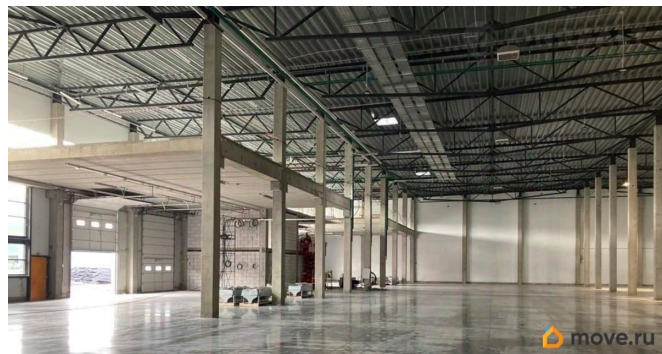

## ПП - Производственное помещение

Общая площадь

3780 м<sup>2</sup>

## Описание

**РАБОТАЕМ С АГЕНТАМИ И ПЛАТИМ!**  
**РЕНТАВИК**— участник ассоциации агентств **КОКОН**. Складской комплекс на Московском шоссе. Удобная локация, есть выезд на Московское шоссе, рядом КАД и М-11, остановки общественного транспорта и станции метро - Шушары, Дунайская. Собственная газовая котельная. Центральное водоснабжение, водоотведение. Налоговая: 20. Лифты: Нет. Вентиляция: Естественная. Кондиционирование: Сплит-системы. Безопасность: Круглосуточный доступ, Круглосуточная охрана, Контроль доступа, Система пожаротушений, Видеонаблюдение.

для заметок

Парковка: Наземная. Описание помещения:  
Производственно-складское помещение  
оснащено всеми необходимыми  
коммуникациями - отопление от газовой  
котельной, водоснабжение, канализование,  
электроснабжение, система пожаротушения.  
Производственно-складская площадь - 2951  
м2, АБК - 381 м2, мезонин - 448 м2.  
Планировка: открытая. Типовой ремонт.  
Высокие потолки. Высота потолка: 8.5м. Тип  
налогообложения: С НДС. Лот 83311-68