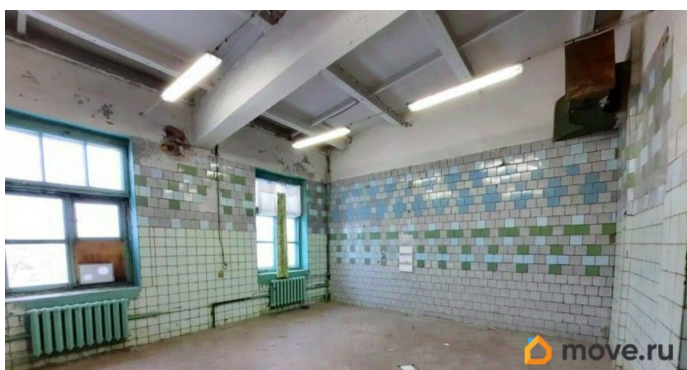

[улица Швецова](#)

ПП - Производственное помещение

Общая площадь

379.4 м²

Детали объекта

Тип сделки

Сдаю

Раздел

[Коммерческая недвижимость](#)

Описание

В Кировском районе города сдается в аренду производственный блок 379,4 кв. м.

Расположен на 2 этаже здания на территории технопарка «Нарвский». Ближайшие станции метро «Нарвская» и «Балтийская» в пешей доступности. Рядом пролегают проспект Стачек, Митрофаньевское шоссе и улица Шкапина. Помещения оснащены выделенной электроэнергией (50 кВт), отоплением и освещением, ХВС и водоотведение. Стены выложены плиткой, на полу - линолеум/кафель, высота потолков - 4 - 6,10 м. Проведены высокоскоростной интернет и

для заметок

телефония, функционирует лифт г/п 500 кг.
Объект круглосуточно охраняется, действует
контрольно-пропускной режим. Установлены
камеры видеонаблюдения и
противопожарная сигнализация. На
территории имеются недорогое кафе,
столовая и вместительный паркинг.