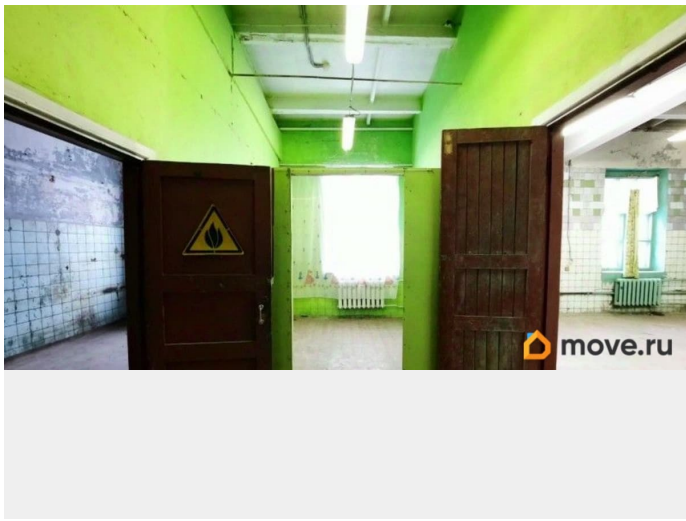

[улица Швецова](#)

ПП - Производственное помещение

Общая площадь

379.4 м²

Детали объекта

Тип сделки

Сдаю

Раздел

[Коммерческая недвижимость](#)

Описание

В Кировском районе города сдается в аренду производственный блок 379,4 кв. м.

Расположен на 2 этаже здания на территории технопарка «Нарвский». Ближайшие станции метро «Нарвская» и «Балтийская» в пешей доступности. Рядом пролегают проспект Стачек, Митрофаньевское шоссе и улица Шкапина. Помещения оснащены выделенной электроэнергией (50 кВт), отоплением и освещением, ХВС и водоотведение. Стены выложены плиткой, на полу - линолеум/кафель, высота потолков - 4 - 6,10 м. Проведены высокоскоростной интернет и

для заметок

телефония, функционирует лифт г/п 500 кг.
Объект круглосуточно охраняется, действует
контрольно-пропускной режим. Установлены
камеры видеонаблюдения и
противопожарная сигнализация. На
территории имеются недорогое кафе,
столовая и вместительный паркинг.