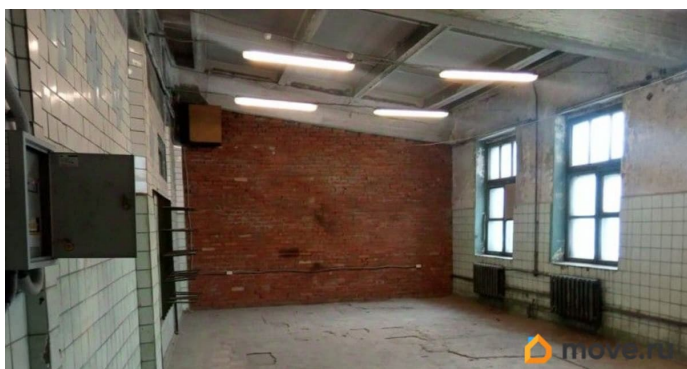

[улица Швецова](#)

ПП - Производственное помещение

Общая площадь

379.4 м²

Детали объекта

Тип сделки

Сдаю

Раздел

[Коммерческая недвижимость](#)

Описание

В Кировском районе города сдается в аренду производственный блок 379,4 кв. м.

Расположен на 2 этаже здания на территории технопарка «Нарвский». Ближайшие станции метро «Нарвская» и «Балтийская» в пешей доступности. Рядом пролегают проспект Стачек, Митрофаньевское шоссе и улица Шкапина. Помещения оснащены выделенной электроэнергией (50 кВт), отоплением и освещением, ХВС и водоотведение. Стены выложены плиткой, на полу - линолеум/кафель, высота потолков - 4 - 6,10 м. Проведены высокоскоростной интернет и

для заметок

телефония, функционирует лифт г/п 500 кг.
Объект круглосуточно охраняется, действует
контрольно-пропускной режим. Установлены
камеры видеонаблюдения и
противопожарная сигнализация. На
территории имеются недорогое кафе,
столовая и вместительный паркинг.