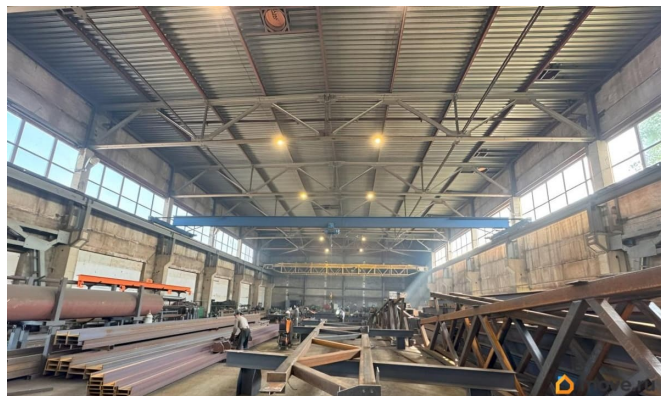

## Описание

Аренда помещения площадью 3800 м<sup>2</sup> в Санкт-Петербурге. От собственника, без комиссии. В аренду предлагается помещение в производственно-складском комплексе. Объект расположен в перспективном индустриальном районе Санкт-Петербурга, рядом с Финляндским вокзалом.

**РАСПОЛОЖЕНИЕ** Адрес: г. Санкт-Петербург, Минеральная, д. 13 • 20 минут до КАД • 10 минут до центра города • 10 минут пешком до Финляндского вокзала.

для заметок

---

ХАРАКТЕРИСТИКИ ОБЪЕКТА • Общая площадь 3835,6 м2 состоит из: • 1 этаж 3584,7 м2 • 2 этаж 250,9 м2 • Высота потолков: 13,13 м • Пол: Бетонный • Ворота: 4 шт., габариты: 4,7 х 5,5 м • Кран-балка: 4 шт., грузоподъемность - от 5 до 20 тонн; h до крюка 8 м. • Водоснабжение: центральное • Водоотведение: центральное • Отопление: центральное • Электрическая мощность: 600 кВт, возможно увеличение. • Парковка: для легкового и грузового транспорта