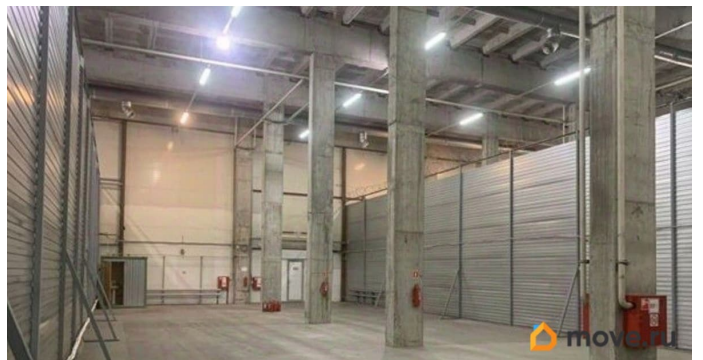

Высота потолка: 8м. Тип налогообложения: С
НДС. Лот 82814-68