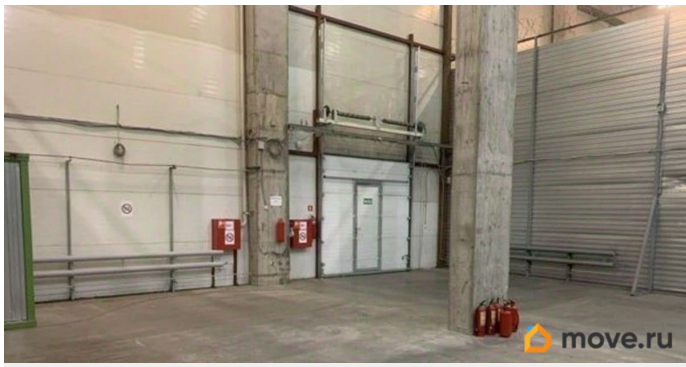

Высота потолка: 8м. Тип налогообложения: С
НДС. Лот 82814-68