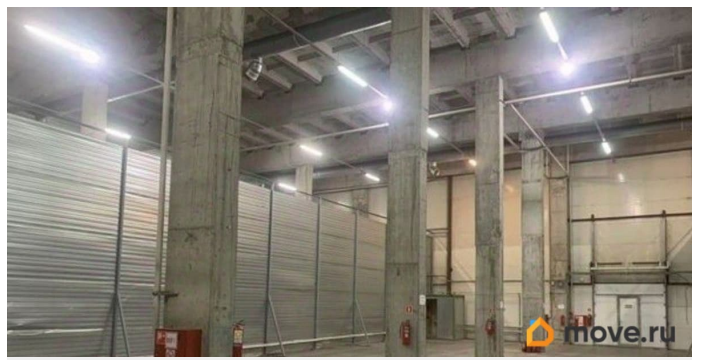

Высота потолка: 8м. Тип налогообложения: С
НДС. Лот 82814-68