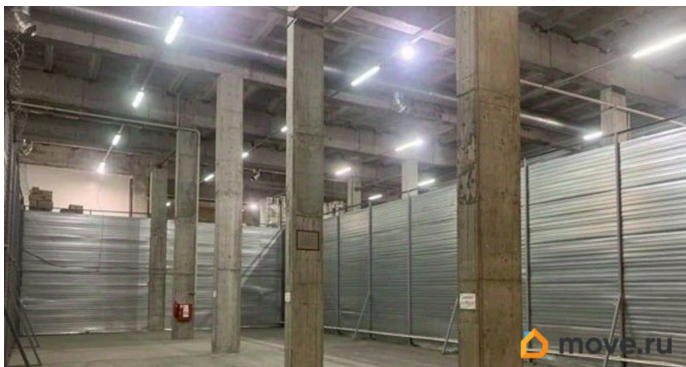

Высота потолка: 8м. Тип налогообложения: С
НДС. Лот 82814-68