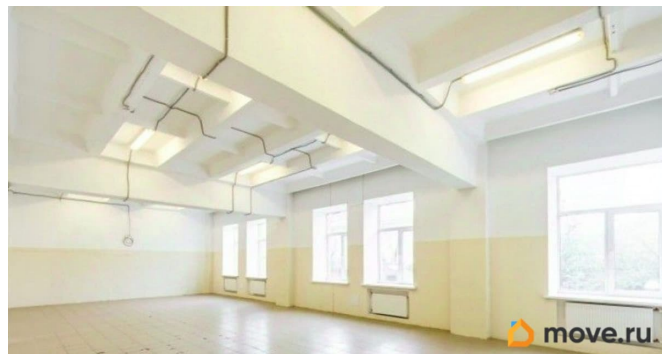

## Описание

Предлагаем в аренду производственные помещения 397.5 кв. м на 2 этаже технопарка «Нарвский». Объект находится под круглосуточной охраной, установлены камеры видеонаблюдения. С заботой о безопасности сотрудников функционирует автономная система пожаротушения. Проход на территорию осуществляется по электронным кодированным картам доступа. Помещения оснащены выделенной электрической мощностью, освещением и отоплением. Внутри чисто и светло, напольное покрытие - кафель/ровный бетон,

<https://spb.move.ru/objects/9288448580>

**Финдерент, Финдерент**

**79816893902**

для заметок

стены окрашены. Высота потолков (2,93 м) позволяет установить необходимые стеллажи и оборудование. Дополнительно предоставляются услуги пользования интернетом и цифровой телефонией. Возможность аренды офиса на территории. Для сотрудников оборудована вместительная парковка, работает уютное недорогое кафе. В непосредственной близости от комплекса находится станция метрополитена «Нарвская». Рядом пролегают улицы маршала Говорова и Шкапина, а также Митрофаньевское шоссе.