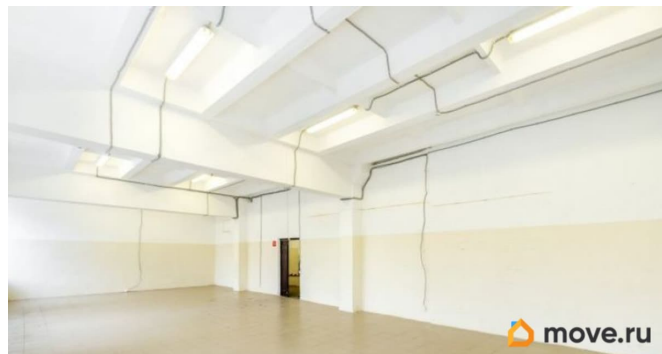

<https://spb.move.ru/objects/9287182998>

РЕНТАВИК Аг-во, Рентавик

79337869418

для заметок

Помещения оснащены выделенной электрической мощностью, освещением и отоплением. Напольное покрытие - кафель, ровный бетон, стены окрашены. Планировка: смешанная. Типовой ремонт. Высота потолка: 2.93м. Тип налогообложения: С НДС. Доп. параметры склада и производства: Отапливаемый. Лот 36730-68