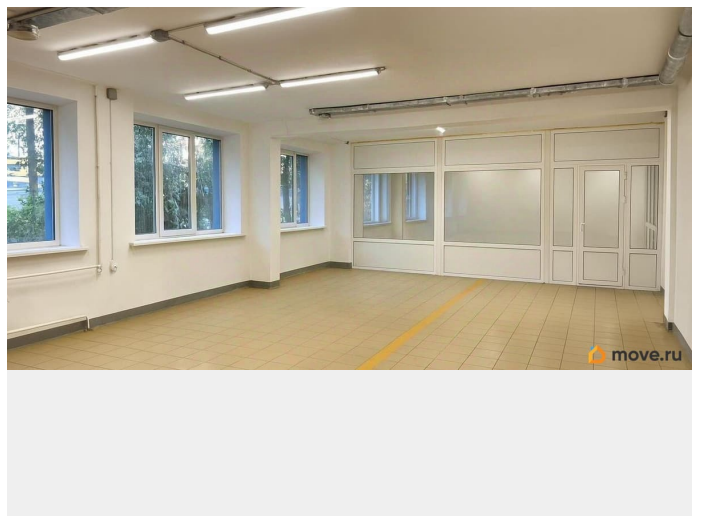

территория охраняемая с круглосуточным доступом.