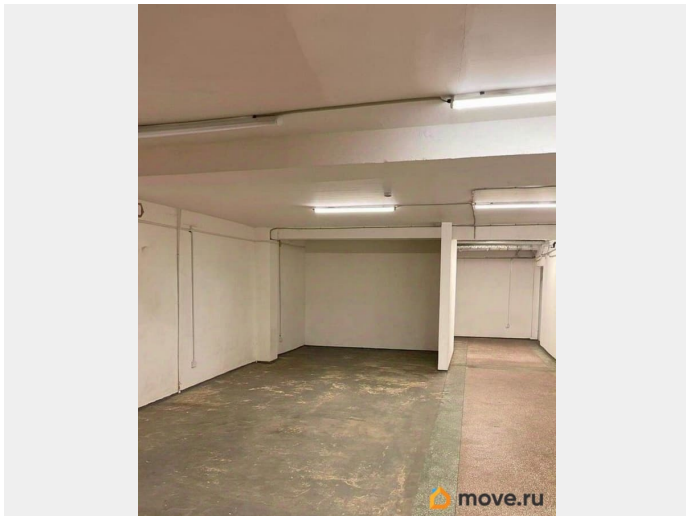

территория охраняемая с круглосуточным доступом.