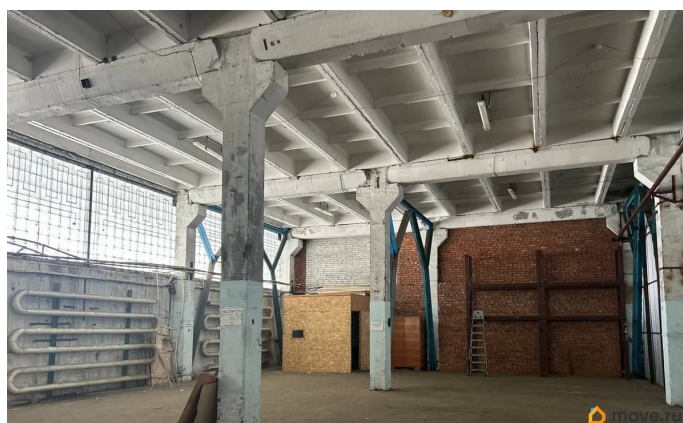

Легковой автомобиль: 4 800 ?/мес - Грузовой автомобиль: 6 000 ?/мес - Тягач с прицепом: 11 000 ?/мес Условия аренды: - Арендные каникулы: не предусмотрены - Обеспечительный платёж: разбивка невозможна - Арендодатель: юридическое лицо (ОСН) Также доступны помещения на 2 и 3 этажах Подробности уточняйте.