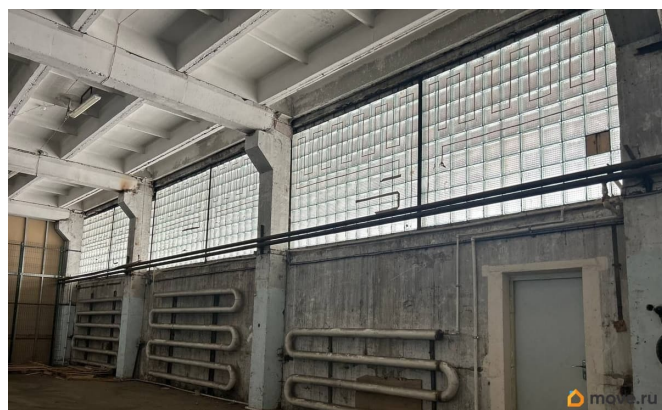

🕒 Создано: 03.04.2026 в 13:07

🔄 Обновлено: 03.04.2026 в 12:42

**Санкт-Петербург, Промышленная улица,
17**

338 800 ₹

Санкт-Петербург, Промышленная улица, 17

Округ

[СПБ, Пушкинский район](#)

Улица

[улица Промышленная](#)

ПП - Производственное помещение

Общая площадь

432 м²

Детали объекта

Тип сделки

Сдаю

Раздел

[Коммерческая недвижимость](#)

Описание

Аренда производственно-складского помещения
Характеристики: - Площадь:432 м² - Ставка: 900 ?/м² - Ежемесячная плата: 388 800 ? - Этаж:1 - Высота потолков: 5 м
Входы: - Дверь: 2 0,8 м - Ворота: 3 3 м
Коммуникации: - Электричество: 5 кВт -
Отопление: есть - Водоснабжение и канализация: отсутствуют
Дополнительно: -
Поэтажный план в наличии - Назначение: производственно-складское -
Ограничения по деятельности: обсуждаются отдельно
Срок аренды: от 3 до 11 месяцев
Парковка: -

<https://spb.move.ru/objects/9293226887>

ПИА Недвижимость, ПИА

Недвижимость

79817319669

для заметок