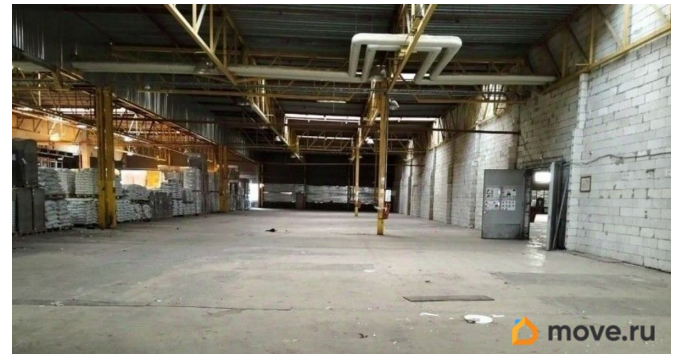

[СПБ, Приморский район](#)

Улица

[улица Мебельная](#)

**ПП - Производственное помещение**

Общая площадь

4356.6 м<sup>2</sup>

для заметок

### Описание

Предлагаем в аренду помещение под мебельное производство на севере Санкт-Петербурга. Площадь: 4356,6 кв. м. Производственное помещение готово к эксплуатации: -высокие потолки 5,9 м позволяют разместить любое оборудование и организовать многоярусное стеллажное хранение; -расположение на 1 этаже упрощает логистику; -собственная мокрая точка; -удобная территория для погрузочно-разгрузочных работ; -антипылевое покрытие на полу способствует сохранению изделий в чистоте, а также уменьшает износ пола; -

круглосуточная охрана на территории  
исключает доступ посторонних лиц; -  
собственные офисные помещения позволяют  
не делить организацию по разным адресам.  
Предлагаемые помещения имеют полное  
инженерное оснащение: проведены свет,  
отопление, вода и водоотведение, есть  
противопожарные датчики. Возможно  
увеличение электрической мощности. По  
запросу арендатора подключаются  
высокоскоростной интернет и телефония.  
Производственное помещение расположено в  
здании на Мебельной лице, дом 5.  
Непосредственная близость к ЗСД и  
Приморскому шоссе с прямым доступом на  
КАД делают этот адрес очень  
привлекательным для владельцев бизнеса.