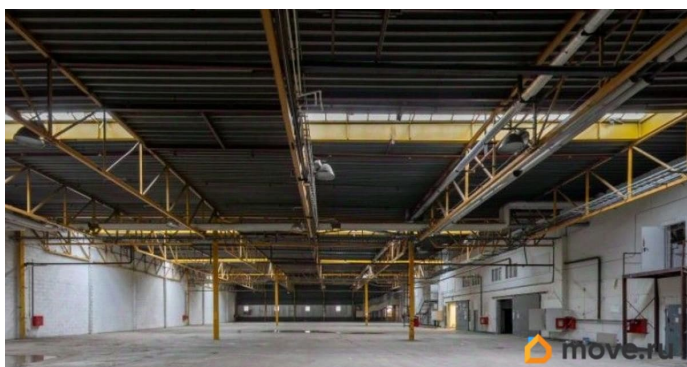

[улица Мебельная](#)

ПП - Производственное помещение

Общая площадь

4361 м²

Детали объекта

Тип сделки

Сдаю

Раздел

[Коммерческая недвижимость](#)

Описание

Аренда крупного цеха 4361 кв. м под производство металлоконструкций. Адрес: ул. Мебельная, д. 5. Большим преимуществом данного помещения является расположение на 1 этаже, а также наличие собственной мокрой точки. Высокие потолки 5,9 метров делают возможным установку любого оборудования и организацию многоуровневого стеллажного хранения. Для удобства арендаторов на полу выполнено беспылевое покрытие. Можно разместить полный штат сотрудников - предлагаемая площадь включает в себя производственные

для заметок

и офисные помещения. Проведены инженерные коммуникации: освещение, отопление, ХВС, водоотведение, пожарная сигнализация. Дополнительно подключаются услуги связи: интернет и телефония. Территория находится под круглосуточной охраной, ведётся видеонаблюдение. Доступ осуществляется по магнитным пропускам. Возможно ведение учёта рабочего времени сотрудников, благодаря системе контроля и управления доступом. Помещение расположено в зоне отличной транспортной доступности. Рядом находится Приморское шоссе с прямым доступом на КАД и ЗСД. Станция метро «Старая Деревня» в 10 минутах ходьбы. В пешей доступности расположены столовые и магазины.