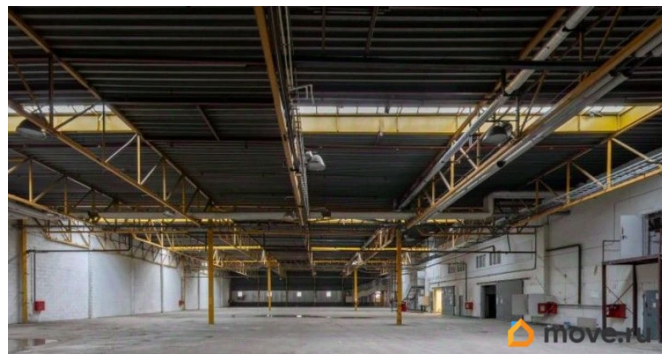

[улица Мебельная](#)

ПП - Производственное помещение

Общая площадь

4361 м²

Детали объекта

Тип сделки

Сдаю

Раздел

[Коммерческая недвижимость](#)

Описание

Аренда крупного цеха 4361 кв. м под производство металлоконструкций. Адрес: ул. Мебельная, д. 5. Большим преимуществом данного помещения является расположение на 1 этаже, а также наличие собственной мокрой точки. Высокие потолки 5,9 метров делают возможным установку любого оборудования и организацию многоуровневого стеллажного хранения. Для удобства арендаторов на полу выполнено беспылевое покрытие. Можно разместить полный штат сотрудников - предлагаемая площадь включает в себя производственные

для заметок

и офисные помещения. Проведены инженерные коммуникации: освещение, отопление, ХВС, водоотведение, пожарная сигнализация. Дополнительно подключаются услуги связи: интернет и телефония. Территория находится под круглосуточной охраной, ведётся видеонаблюдение. Доступ осуществляется по магнитным пропускам. Возможно ведение учёта рабочего времени сотрудников, благодаря системе контроля и управления доступом. Помещение расположено в зоне отличной транспортной доступности. Рядом находится Приморское шоссе с прямым доступом на КАД и ЗСД. Станция метро «Старая Деревня» в 10 минутах ходьбы. В пешей доступности расположены столовые и магазины.