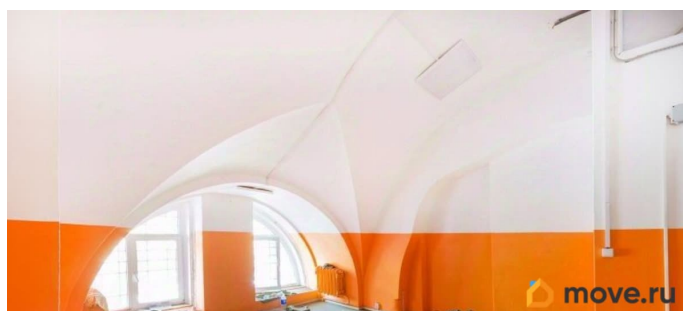

виртуальной реальности KOD и много других заметных проектов. Мастерская станет творческим местом для вдохновения и притяжение творческих людей со всего города. Более подробную информацию можете узнать у менеджеров колл-центра.