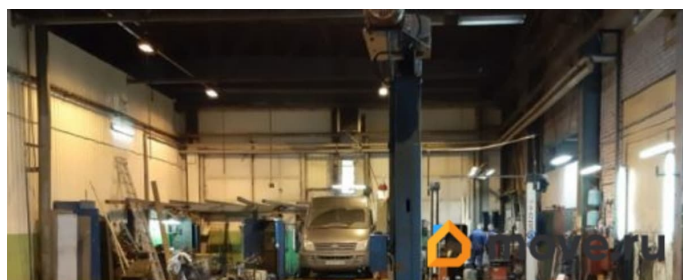

Общая площадь: 475,2 м² - Высота потолков: 7,10 м - Ровный бетонный пол - Возможность организации комнаты отдыха и собственного санузла - Металлические ворота для погрузки и разгрузки: 3 x 4 м - Проведены электроснабжение, отопление, освещение, холодное водоснабжение и канализация

Безопасность и инфраструктура: -
Круглосуточная охрана периметра -
Видеонаблюдение и датчики пожаротушения
- Контроль доступа по магнитным пропускам
- Просторная парковка для сотрудников

Расположение: В пешей доступности станции метро «Старая Деревня» и остановки общественного транспорта. Рядом расположены Приморский и Богатырский проспекты, а также ЗСД. Звоните, покажем и поможем с оформлением! 15305