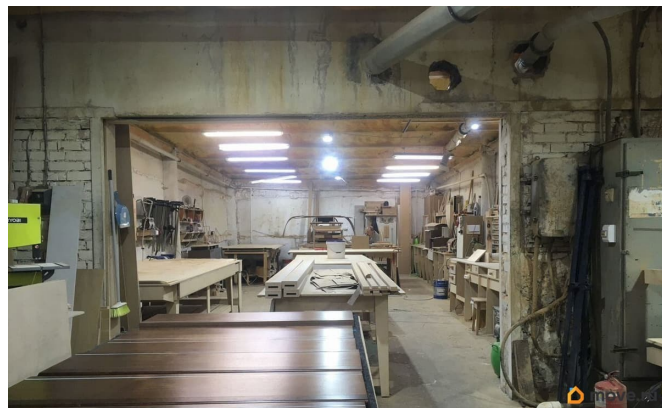

Детали объекта

Тип сделки

Сдаю

Раздел

[Коммерческая недвижимость](#)

Описание

Сдается без комиссии на длительный срок помещение ангарного типа в удобной локации -- рядом развязка ЗСД, выезды в Московский и Адмиралтейский районы, в пешей доступности от станции метро Электросила. Заезд на территорию свободный 24/7. Отапливаемый ангар Помещение сдается под производство или склад, возможна аренда под автосервис. Состоит из двух производственных помещений и подсобного (офисного) помещения площадью 50 кв.м. Возможно увеличение площади за счет соседних строений. Вода подведена, есть туалет.

для заметок

Можно увеличить мощность до 70кВт.В основной части цеха пол бетонный обеспыленный, небольшая (примерно 20%) часть застелена бетонной плиткой, ранее стояли станки. Ворота размером 3х3м. Удобный подъезд для грузового автотранспорта (до 9 метров).Просмотр по предварительной договоренности в любой рабочий день.