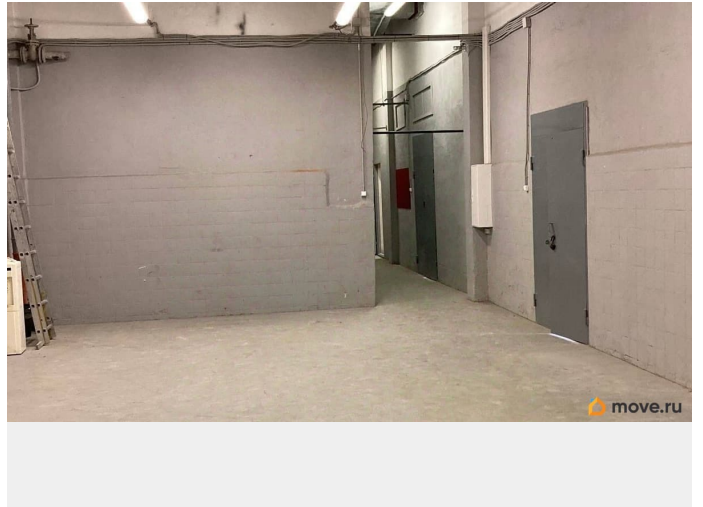

большей/меньшей площади, звоните. Условия по аренде: ставка 643 500 рублей, коммунальные платежи оплачиваются отдельно, УСН