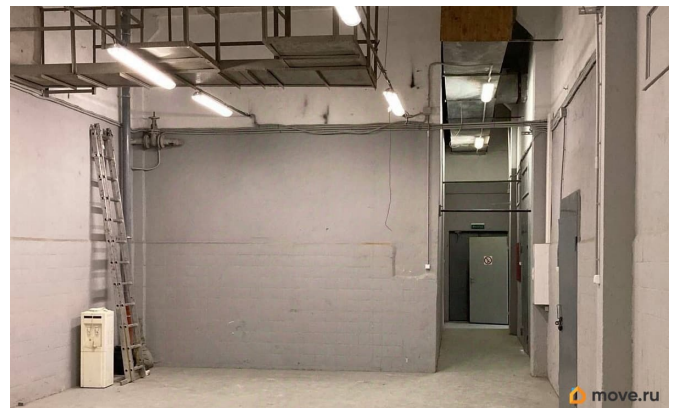

🕒 Создано: 08.04.2026 в 11:01

Обновлено: 08.04.2026 в 12:03

Агент

79819578878

Санкт-Петербург, улица Обручевых, 7

643 500 ₽

Санкт-Петербург, улица Обручевых, 7

Округ

[СПБ, Калининский район](#)

Улица

[улица Обручевых](#)

ПП - Производственное помещение

Общая площадь

495 м²

Детали объекта

Тип сделки

Сдаю

Раздел

[Коммерческая недвижимость](#)

Описание

Предлагаем вашему вниманию возможность взять в аренду производственное помещение 495 метров вблизи двух станций метро Калининский район СПб, ул. Обручевых 7. Помещение расположено на 1-м этаже промышленного здания, обеспечено всеми городскими коммуникациями: отоплением, водо снабжением и водо отведением, есть электрические мощности. Помещение светлое с большими окнами и высоким потолком (6м). Отличный подъезд для автотранспорта плюс пешая доступность двух станций метро. Есть помещения

для заметок