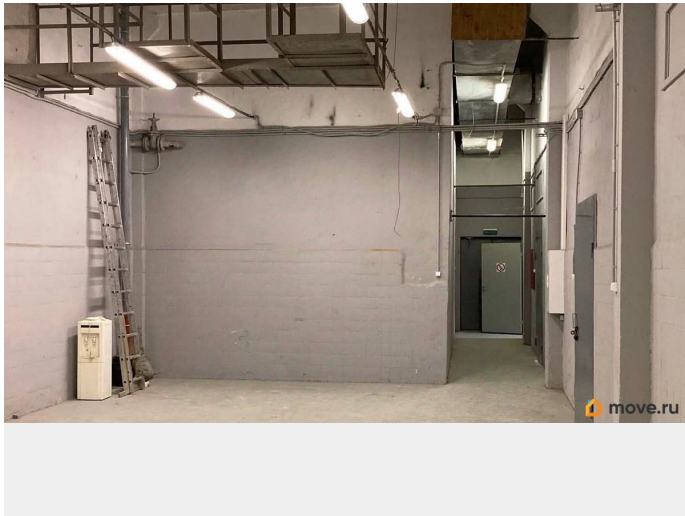

большей/меньшей площади, звоните. Условия по аренде: ставка 643 500 рублей, коммунальные платежи оплачиваются отдельно, УСН