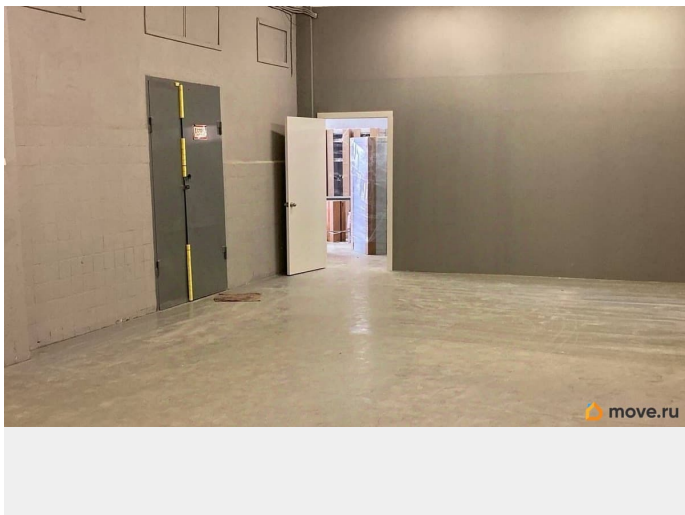

большей/меньшей площади, звоните. Условия по аренде: ставка 643 500 рублей, коммунальные платежи оплачиваются отдельно, УСН