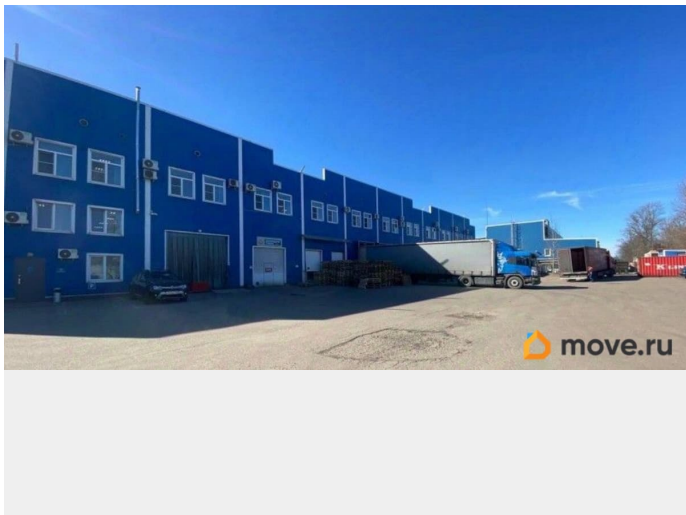

автобусные остановки.