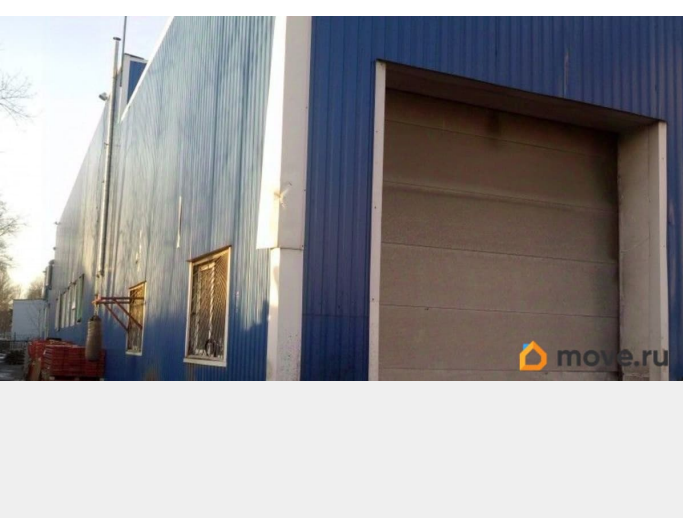

автобусные остановки.