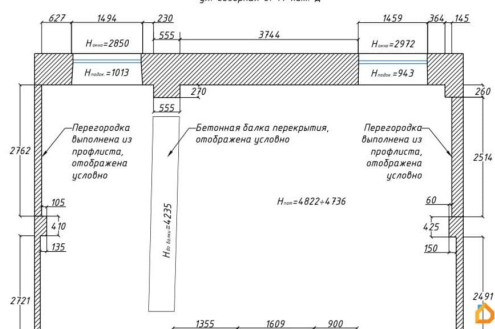

[Коммерческая недвижимость](#)

**Описание**

Помещение под производство или склад на 2 этаже от собственника! Все лучшие условия и безопасность обеспечены собственником.

Основные характеристики: - Высота потолков — 4,0 м - Подъемник грузоподъемностью 2 тонны с габаритами 1,7мх2,5м - Пол бетонный, ровный - Проем двери - 1,2 м. - Электрическая мощность — 20 кВт с возможностью увеличения. Сеть 380 Вольт - Огороженная и освещенная территория - Круглосуточная охрана и видеонаблюдение - Водоснабжение, с/узел на этаже - Возможность заключения долгосрочного

move.ru

move.ru

move.ru

move.ru

move.ru

move.ru

План помещения №15  
ул. Северная д. 14 лит. Д

move.ru