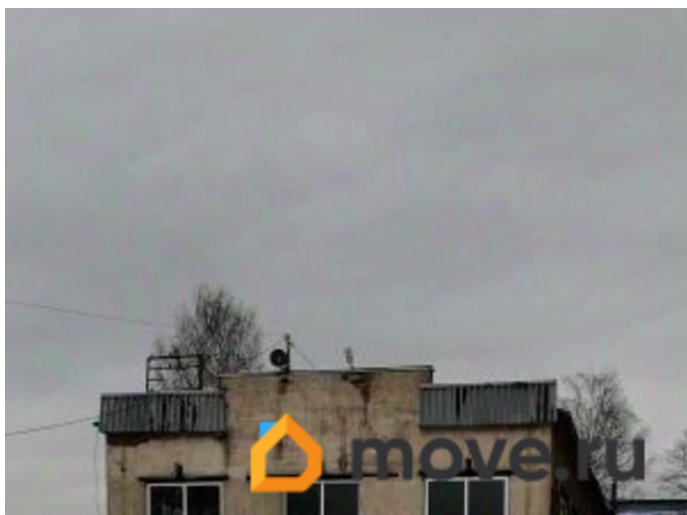

Ленинградская область, Гатчинский район, Гатчина, улица Рысева, 32с20

449 837 ₺

Ленинградская область, Гатчинский район, Гатчина, улица Рысева, 32с20

Улица

[улица Рысева](#)

Шоссе

[Ленинградское](#)

ПП - Производственное помещение

Общая площадь

563 м²

Детали объекта

Тип сделки

Сдаю

Раздел

[Коммерческая недвижимость](#)

Описание

Предлагается в аренду отдельно стоящее производственное здание 563 м?. Гатчина. 1 кран-балка. Рядом с ЖД станцией.

СКЛАДОИСКАТЕЛЬ — отдел аренды от собственников! Бесплатно подберем лучший склад или промышленное помещение всего за 1 час.

Характеристики: - Установлена кран-балка грузоподъемностью 5 т. - Электроснабжение

для заметок

150 кВт, с возможностью увеличения. -
Высокие потолки — 6 м, высота до кран-
балки — 4.5 м. - Отопление, санузел, ХВС. -
Большие ворота для удобной
погрузки/разгрузки. - Возможно аренда
дополнительных офисных помещений.
Закрытая территория производственно-
складского комплекса, доступ по пропускам,
круглосуточная охрана. Круглосуточный
доступ, без выходных. Содержание и
техническое обслуживание инженерных
систем — силами собственника.
Минимальный срок аренды — 11 месяцев.
14581