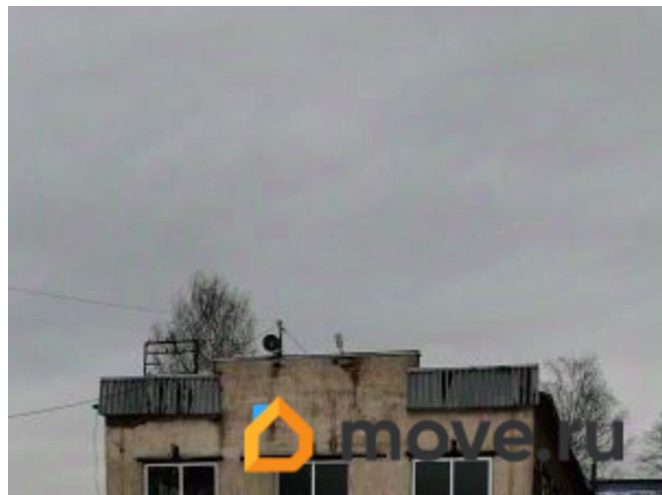

Ленинградская область, Гатчинский район, Гатчина, улица Рысева, 32с20

449 837 ₺

Ленинградская область, Гатчинский район, Гатчина, улица Рысева, 32с20

Улица

[улица Рысева](#)

Шоссе

[Ленинградское](#)

ПП - Производственное помещение

Общая площадь

563 м²

Детали объекта

Тип сделки

Сдаю

Раздел

[Коммерческая недвижимость](#)

Описание

Предлагается в аренду отдельно стоящее производственное здание 563 м?. Гатчина. 1 кран-балка. Рядом с ЖД станцией.

СКЛАДОИСКАТЕЛЬ — отдел аренды от собственников! Бесплатно подберем лучший склад или промышленное помещение всего за 1 час.

Характеристики: - Установлена кран-балка грузоподъемностью 5 т. - Электроснабжение

для заметок

150 кВт, с возможностью увеличения. -
Высокие потолки — 6 м, высота до кран-
балки — 4.5 м. - Отопление, санузел, ХВС. -
Большие ворота для удобной
погрузки/разгрузки. - Возможно аренда
дополнительных офисных помещений.
Закрытая территория производственно-
складского комплекса, доступ по пропускам,
круглосуточная охрана. Круглосуточный
доступ, без выходных. Содержание и
техническое обслуживание инженерных
систем — силами собственника.
Минимальный срок аренды — 11 месяцев.
14581