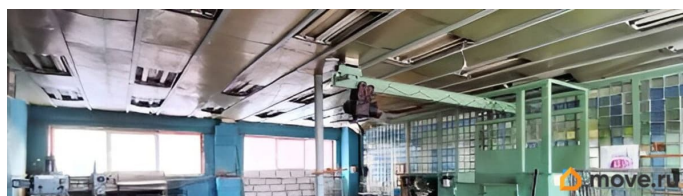

Предлагается в аренду отдельно стоящее производственное здание 563 м?. Гатчина. 1 кран-балка. Рядом с ЖД станцией.

СКЛАДОИСКАТЕЛЬ — отдел аренды от собственников! Бесплатно подберем лучший склад или промышленное помещение всего за 1 час.

Характеристики: - Установлена кран-балка грузоподъемностью 5 т. - Электроснабжение

для заметок

150 кВт, с возможностью увеличения. -
Высокие потолки — 6 м, высота до кран-
балки — 4.5 м. - Отопление, санузел, ХВС. -
Большие ворота для удобной
погрузки/разгрузки. - Возможно аренда
дополнительных офисных помещений.
Закрытая территория производственно-
складского комплекса, доступ по пропускам,
круглосуточная охрана. Круглосуточный
доступ, без выходных. Содержание и
техническое обслуживание инженерных
систем — силами собственника.
Минимальный срок аренды — 11 месяцев.
14581