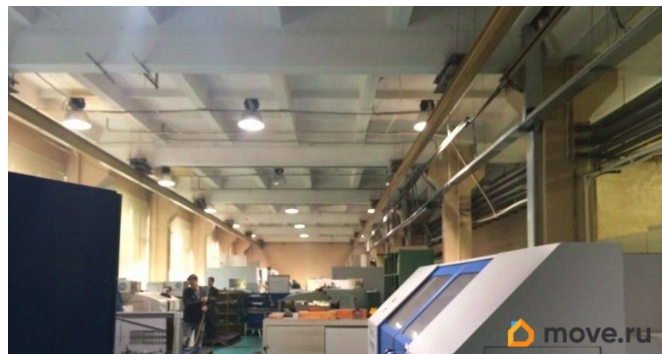

🕒 Создано: 17.09.2024 в 16:21

🔄 Обновлено: 08.04.2026 в 11:30

Финдерент, Финдерент

79816893902

Санкт-Петербург, улица Комсомола,

1-3АР

7 001 082 ₺

Санкт-Петербург, улица Комсомола, 1-3АР

Округ

[СПБ, Калининский район](#)

Улица

[улица Комсомола](#)

ПП - Производственное помещение

Общая площадь

5729.2 м²

Детали объекта

Тип сделки

Сдаю

Раздел

[Коммерческая недвижимость](#)

Описание

У станции метро «Площадь Ленина» предлагается в аренду отапливаемое производственно-складское помещение. Идеально подойдет под металлообработку, швейное производство, мебельное производство. Высота потолка 5,10-10,17 м, ровный бетонный пол, выделенная электрическая мощность (до 650 кВт). Кран-балки грузоподъемностью 500 кг, 2т,3т,5т. Занимает три этажа здания, имеются грузовые лифты грузоподъемностью 2 т, ворота, удобный подъезд. Возможен

для заметок