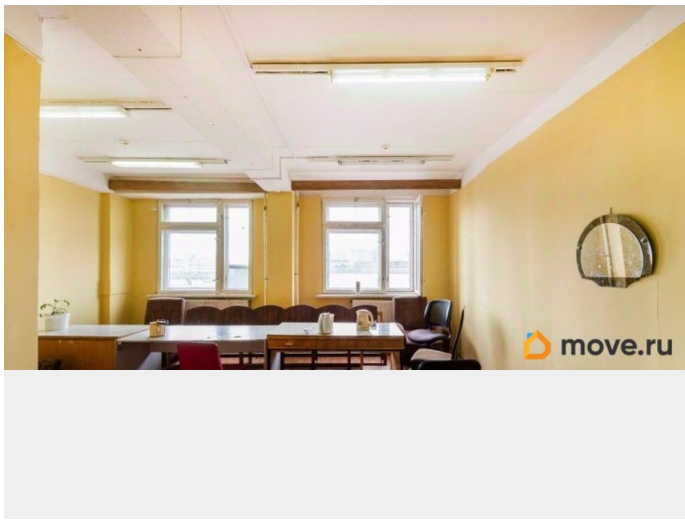

Move.ru - вся недвижимость России