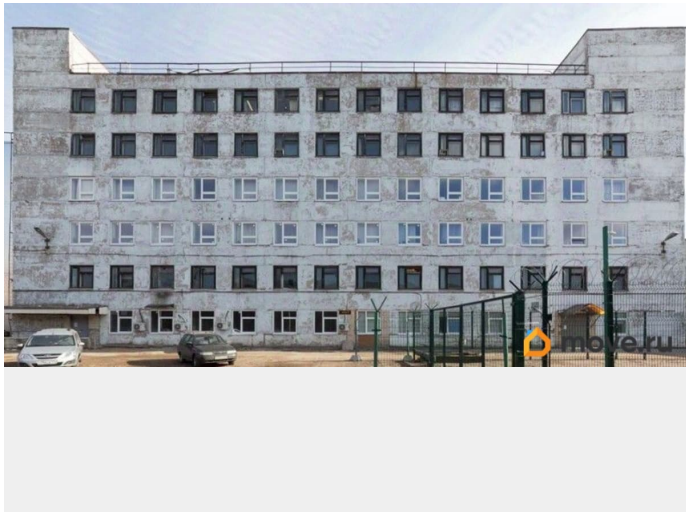

Санкт-Петербург, улица Комсомола, 1-3Р

142 214 ₹

Санкт-Петербург, улица Комсомола, 1-3Р

Округ

[СПБ, Калининский район](#)

Улица

[улица Комсомола](#)

ПП - Производственное помещение

Аренда блока помещения под производство у станции метро «Площадь Ленина». Общая площадь блока - 590.1 кв. м. Кабинетная планировка. Высота потолка 2.98 м. Стены - окрашены, пол - линолеум. Помещения без ремонта. Готовы выполнить работы по согласованному техническому заданию арендатора. Оснащение: отопление, освещение, ХВС, водоотведение, высокоскоростной интернет, цифровая телефония. Помещения расположены на 5-м этаже в одном из зданий технопарка «Арсенал». Есть 2 лифтовые шахты.

для заметок

Возможен ремонт текущего или установка нового грузоподъемного механизма. Есть внешний подъемник 1x1 м (на 500 кг) На территории имеется столовая, охраняемая парковка, терминалы оплаты услуг. Охрана 24 часа, возможен круглосуточный режим работы.