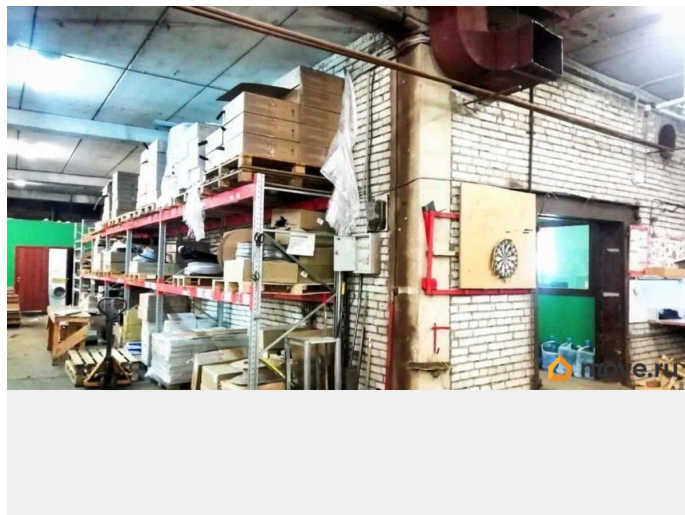

Санкт-Петербург, набережная Реки

Смоленки, 5-7

584 250 ₺

Санкт-Петербург, набережная Реки Смоленки, 5-7

Округ

[СПБ, Василеостровский район](#)

ПП - Производственное помещение

Общая площадь

Без комиссии! Предлагаем в аренду помещение под производство или склад в Василеостровском районе. Адрес: наб. Реки Смоленки, д. 5-7 Площадь 615 м?. 1-й этаж. Ближайшая станция метро: Василеостровская - 20 минут пешком. Технические характеристики помещения: высота потолков - 4,5 - 5 м; выделенная мощность - 15 кВт с возможностью увеличения; отопление - центральное; пол - бетон, плитка. Также имеется отдельный вход, ворота (2x3), свой санузел, удобный заезд для погрузки-разгрузки! Есть вспомогательное помещение под офис! На территории делового центра

организовано более 120 мест для парковки, действует пропускной режим и работает охрана! Рядом располагается набережная реки Смоленки, мост Бетанкура, Лента, Максидом, выезд на ЗСД! В стоимость арендной платы включены НДС и коммунальные платежи (электричество - лимит)! Для организации просмотра, пожалуйста, свяжитесь с нами!