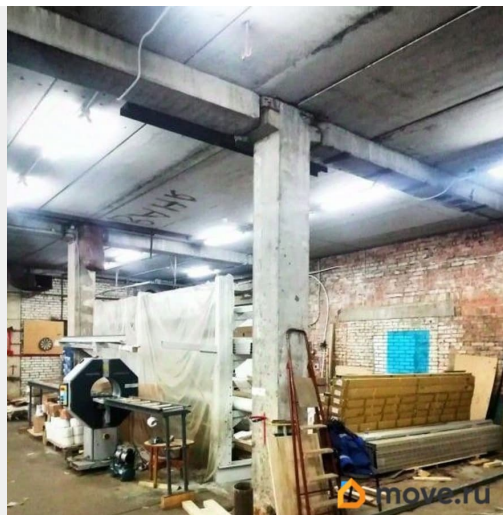

Санкт-Петербург, набережная Реки

Смоленки, 5-7

584 250 ₺

Санкт-Петербург, набережная Реки Смоленки, 5-7

Округ

[СПБ, Василеостровский район](#)

ПП - Производственное помещение

Общая площадь

615 м²

Детали объекта

Тип сделки

Сдаю

Раздел

[Коммерческая недвижимость](#)

для заметок

Описание

Без комиссии! Предлагаем в аренду помещение под производство или склад в Василеостровском районе. Адрес: наб. Реки Смоленки, д. 5-7 Площадь 615 м?. 1-й этаж. Ближайшая станция метро: Василеостровская - 20 минут пешком. Технические характеристики помещения: высота потолков - 4,5 - 5 м; выделенная мощность - 15 кВт с возможностью увеличения; отопление - центральное; пол - бетон, плитка. Также имеется отдельный вход, ворота (2x3), свой санузел, удобный заезд для погрузки-разгрузки! Есть вспомогательное помещение под офис! На территории делового центра

организовано более 120 мест для парковки, действует пропускной режим и работает охрана! Рядом располагается набережная реки Смоленки, мост Бетанкура, Лента, Максидом, выезд на ЗСД! В стоимость арендной платы включены НДС и коммунальные платежи (электричество - лимит)! Для организации просмотра, пожалуйста, свяжитесь с нами!