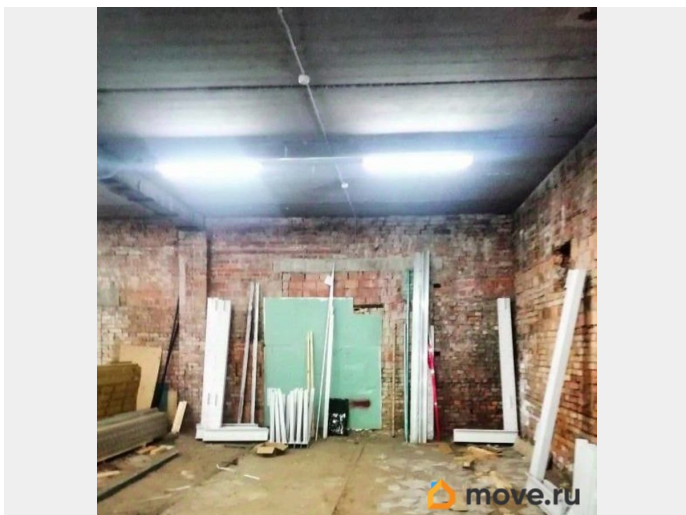

Санкт-Петербург, набережная Реки

Смоленки, 5-7

584 250 ₺

Санкт-Петербург, набережная Реки Смоленки, 5-7

Округ

[СПБ, Василеостровский район](#)

ПП - Производственное помещение

Общая площадь

615 м²

Детали объекта

Тип сделки

Сдаю

Раздел

[Коммерческая недвижимость](#)

для заметок

Описание

Без комиссии! Предлагаем в аренду помещение под производство или склад в Василеостровском районе. Адрес: наб. Реки Смоленки, д. 5-7 Площадь 615 м?. 1-й этаж. Ближайшая станция метро: Василеостровская - 20 минут пешком. Технические характеристики помещения: высота потолков - 4,5 - 5 м; выделенная мощность - 15 кВт с возможностью увеличения; отопление - центральное; пол - бетон, плитка. Также имеется отдельный вход, ворота (2x3), свой санузел, удобный заезд для погрузки-разгрузки! Есть вспомогательное помещение под офис! На территории делового центра

организовано более 120 мест для парковки, действует пропускной режим и работает охрана! Рядом располагается набережная реки Смоленки, мост Бетанкура, Лента, Максидом, выезд на ЗСД! В стоимость арендной платы включены НДС и коммунальные платежи (электричество - лимит)! Для организации просмотра, пожалуйста, свяжитесь с нами!