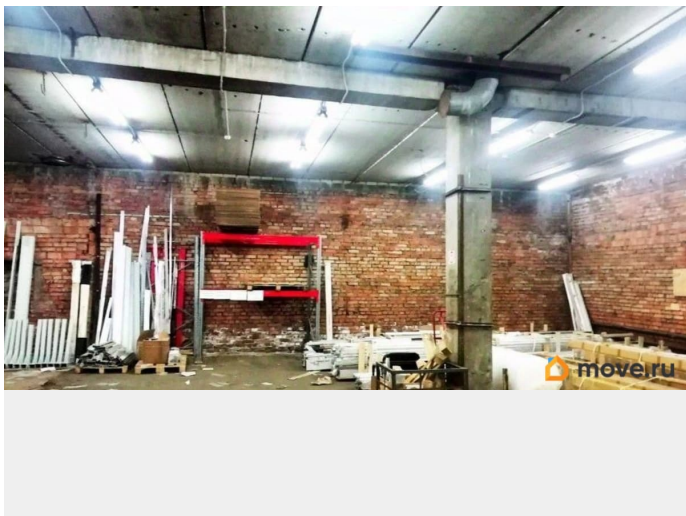

Санкт-Петербург, набережная Реки

Смоленки, 5-7

584 250 ₺

Санкт-Петербург, набережная Реки Смоленки, 5-7

Округ

[СПБ, Василеостровский район](#)

ПП - Производственное помещение

Общая площадь

Без комиссии! Предлагаем в аренду помещение под производство или склад в Василеостровском районе. Адрес: наб. Реки Смоленки, д. 5-7 Площадь 615 м?. 1-й этаж. Ближайшая станция метро: Василеостровская - 20 минут пешком. Технические характеристики помещения: высота потолков - 4,5 - 5 м; выделенная мощность - 15 кВт с возможностью увеличения; отопление - центральное; пол - бетон, плитка. Также имеется отдельный вход, ворота (2x3), свой санузел, удобный заезд для погрузки-разгрузки! Есть вспомогательное помещение под офис! На территории делового центра

организовано более 120 мест для парковки, действует пропускной режим и работает охрана! Рядом располагается набережная реки Смоленки, мост Бетанкура, Лента, Максидом, выезд на ЗСД! В стоимость арендной платы включены НДС и коммунальные платежи (электричество - лимит)! Для организации просмотра, пожалуйста, свяжитесь с нами!