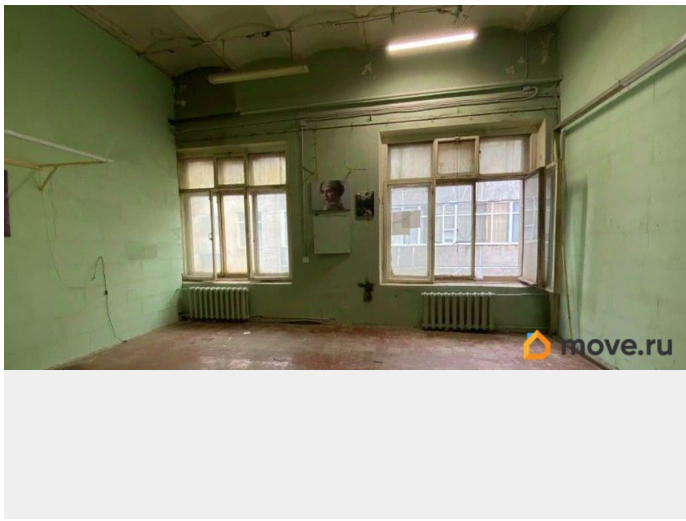

Move.ru - вся недвижимость России