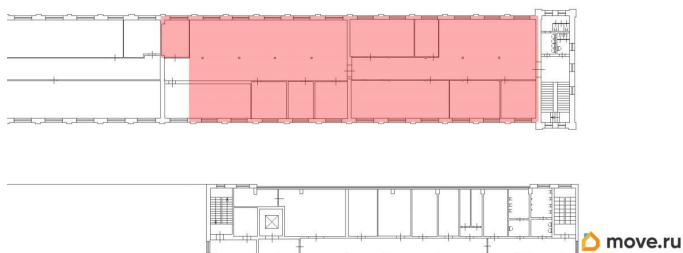

доступа. Дополнительно оплачиваются услуги интернета и телефонии.