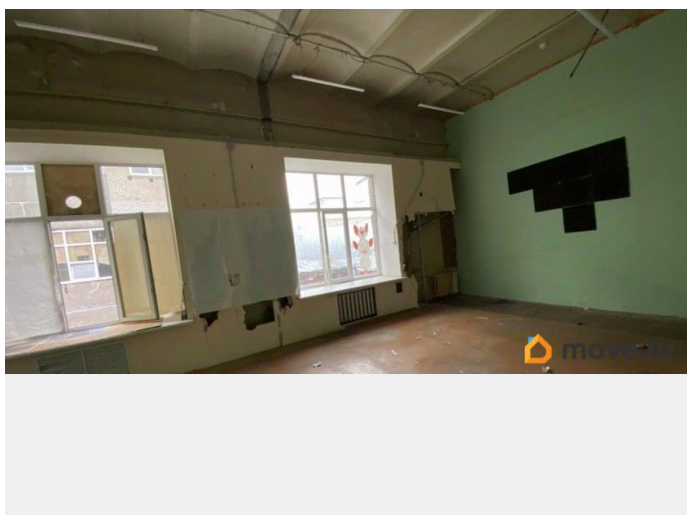

информацию можете узнать у менеджеров колл-центра.