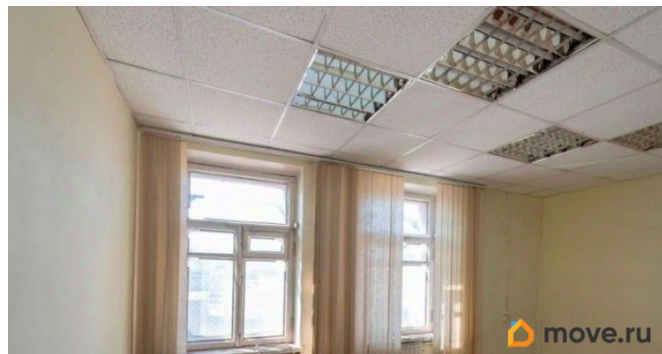

🕒 Создано: 13.12.2025 в 01:10

🔄 Обновлено: 13.04.2026 в 04:35

Санкт-Петербург, улица Швецова, 41

61 402 ₹

Санкт-Петербург, улица Швецова, 41

Округ

[СПБ, Кировский район](#)

Улица

[улица Швецова](#)

ПП - Производственное помещение

Общая площадь

68.3 м²

Детали объекта

Тип сделки

Сдаю

Раздел

[Коммерческая недвижимость](#)

Описание

Аренда производственного помещения под швейную мастерскую. Площадь: 68,3 кв. м. Адрес: ул. Швецова, д. 41, 2 этаж. В помещениях высокие потолки 3,85 м подходит для размещения высоких стеллажей для хранения материалов и готовых изделий. Площадь состоит из 4 смежных помещений можно разделить производственные процессы. Возможно выполнение ремонтных работ по согласованию. Готовые инженерные коммуникации позволят сразу начать работу. В помещении есть выделенная эл. мощность,

<https://spb.move.ru/objects/9288450882>

Финдерент, Финдерент

79816893902

для заметок