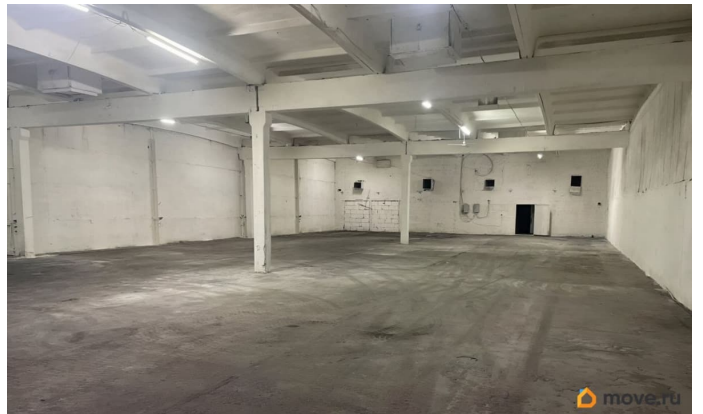

необходимости, возможно предоставление
юридического адреса. ОТ СОБСТВЕННИКА 22
КМ ДОРОГИ ЖИЗНИ