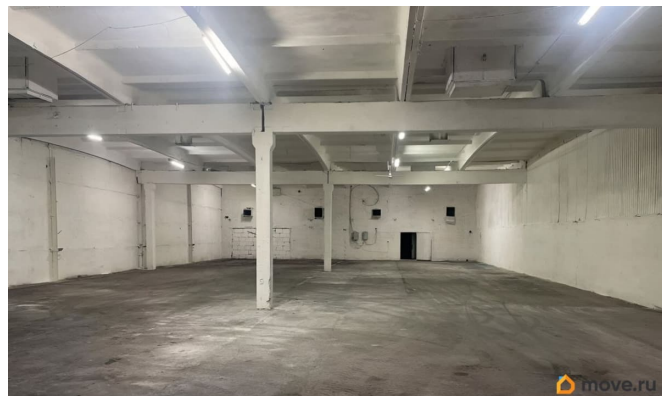

🕒 Создано: 13.04.2026 в 10:39

🔄 Обновлено: 13.04.2026 в 11:24

Санкт-Петербург, Рябовское шоссе, 139

253 575 ₽

Санкт-Петербург, Рябовское шоссе, 139

Округ

[СПБ, Красногвардейский район](#)

ПП - Производственное помещение

Общая площадь

690 м²

Детали объекта

Тип сделки

Сдаю

Раздел

[Коммерческая недвижимость](#)

Описание

Сдам в аренду складское/производственное помещение 700 м2 в производственно-складском комплексе, по адресу: Ленинградская область, Всеволожский район, дер. Лепсари:ворота 3х3,бпадусвысота потолков 5 м.водоснабжениеканализацияпарковка для легкового и грузового транспортаэлектричество 100 кВт с возможностью увеличенияудобный подъезд и места для разгрузки большегрузного автотранспорта, асфальтированная территорияделовой и доброжелательный подход к решению любых вопросов со стороны управляющего персонала. При

<https://spb.move.ru/objects/9293540657>

Собственник

79810240487

для заметок