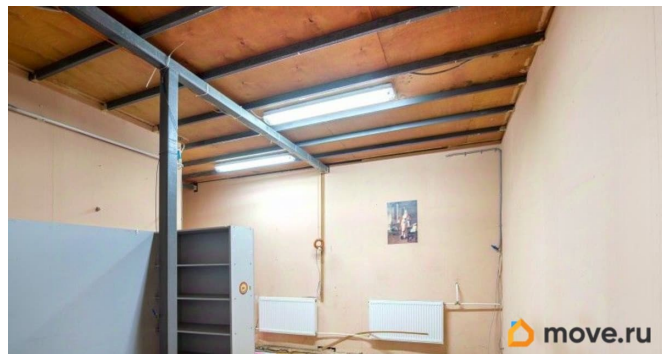

🕒 Создано: 28.03.2025 в 00:56

🔄 Обновлено: 17.04.2026 в 04:59

**Санкт-Петербург, Звенигородская улица,
9-11К**

51 747 ₽

Санкт-Петербург, Звенигородская улица, 9-11К

Округ

[СПБ, Адмиралтейский район](#)

Улица

[улица Звенигородская](#)

ПП - Производственное помещение

Общая площадь

70.5 м²

Детали объекта

Тип сделки

Сдаю

Раздел

[Коммерческая недвижимость](#)

Описание

В Адмиралтейском районе города в аренду сдаётся мастерская площадью 70.5 кв. м. Двухуровневая мастерская расположена на Звенигородской ул., д.9-11. Высота потолка 2 м (на антресоли), 2.52 м (на первом этаже). Оснащение: выделенная электроэнергия, освещение, отопление, пожарная сигнализация. Ведётся круглосуточная охрана. Инфраструктура: парковка, столовая. Ближайшая станция метро - «Звенигородская».

<https://spb.move.ru/objects/9288448859>

Финдерент, Финдерент

79816893902

для заметок