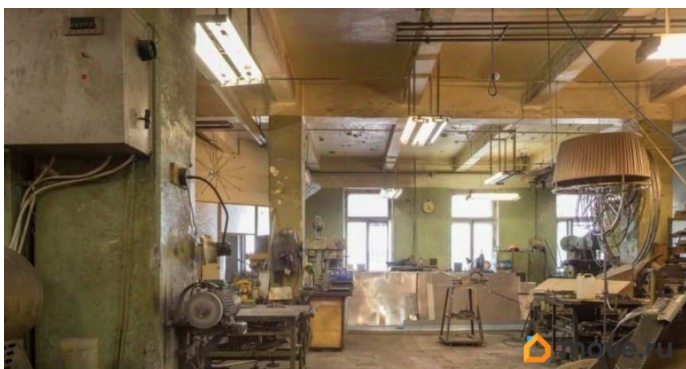

Производственно-складской комплекс находится неподалёку от станции метро Нарвская, на транспорте можно добраться от ЗСД и набережной Обводного канала. Вокруг объекта сложилась качественная инфраструктура - два универсама, множество магазинов и кафе. Налоговая: 19. Лифты: Есть. Вентиляция: Приточно-вытяжная. Кондиционирование: Сплит-системы. Безопасность: Круглосуточная охрана, Контроль доступа, Система пожаротушений. Провайдеры: skynet, Ростелеком. Парковка:

для заметок

Наземная. Описание помещения: В помещениях выполнен ремонт - ровный бетонный пол, окрашенные стены, много окон. Функционирует грузовой лифт грузоподъемностью 1000 кг, размеры 1,9м на 2,39 м., на этаже есть санузлы. Планировка: смешанная. Типовой ремонт. Высокие потолки. Высота потолка: 4.17м. Тип налогообложения: УСН. Лот 48039-68