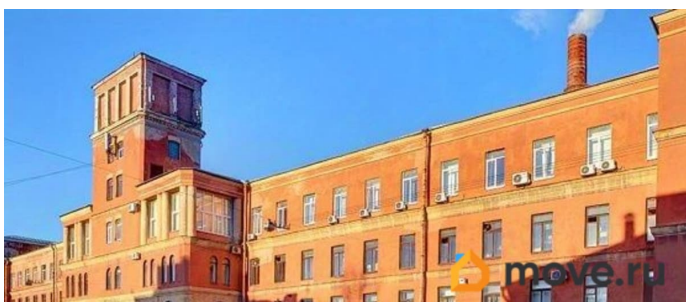

**Санкт-Петербург, Промышленная улица,
5**

603 520 ₺

Санкт-Петербург, Промышленная улица, 5

Округ

[СПБ, Кировский район](#)

Улица

[улица Промышленная](#)

ПП - Производственное помещение

Производственно-складской комплекс находится неподалёку от станции метро Нарвская, на транспорте можно добраться от ЗСД и набережной Обводного канала. Вокруг объекта сложилась качественная инфраструктура - два универсама, множество магазинов и кафе. Налоговая: 19. Лифты: Есть. Вентиляция: Приточно-вытяжная. Кондиционирование: Сплит-системы. Безопасность: Круглосуточная охрана, Контроль доступа, Система пожаротушений. Провайдеры: skynet, Ростелеком. Парковка:

для заметок

Наземная. Описание помещения: В помещениях выполнен ремонт - ровный бетонный пол, окрашенные стены, много окон. Функционирует грузовой лифт грузоподъемностью 1000 кг, размеры 1,9м на 2,39 м., на этаже есть санузлы. Планировка: смешанная. Типовой ремонт. Высокие потолки. Высота потолка: 4.17м. Тип налогообложения: УСН. Лот 48039-68