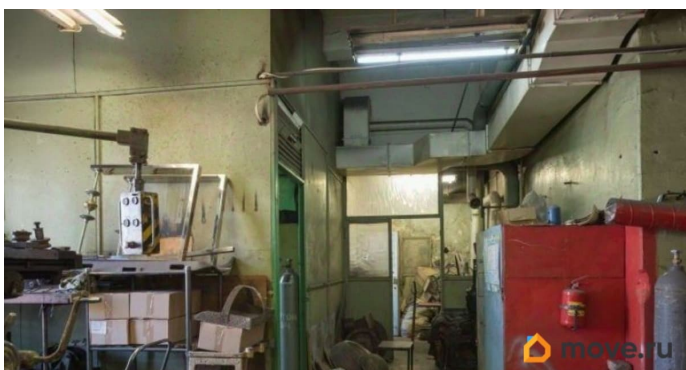

Производственно-складской комплекс находится неподалёку от станции метро Нарвская, на транспорте можно добраться от ЗСД и набережной Обводного канала. Вокруг объекта сложилась качественная инфраструктура - два универсама, множество магазинов и кафе. Налоговая: 19. Лифты: Есть. Вентиляция: Приточно-вытяжная. Кондиционирование: Сплит-системы. Безопасность: Круглосуточная охрана, Контроль доступа, Система пожаротушений. Провайдеры: skynet, Ростелеком. Парковка:

для заметок

Наземная. Описание помещения: В помещениях выполнен ремонт - ровный бетонный пол, окрашенные стены, много окон. Функционирует грузовой лифт грузоподъемностью 1000 кг, размеры 1,9м на 2,39 м., на этаже есть санузлы. Планировка: смешанная. Типовой ремонт. Высокие потолки. Высота потолка: 4.17м. Тип налогообложения: УСН. Лот 48039-68