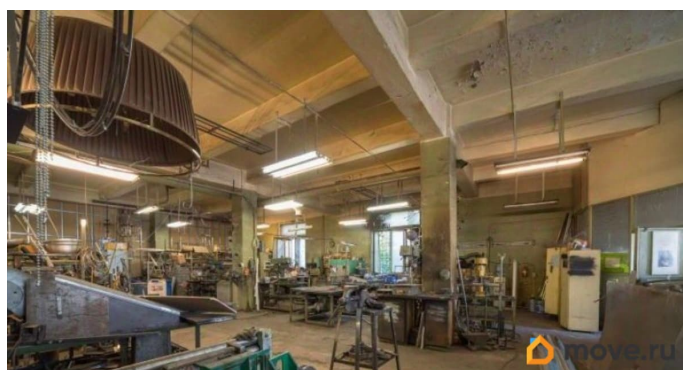

Производственно-складской комплекс находится неподалёку от станции метро Нарвская, на транспорте можно добраться от ЗСД и набережной Обводного канала. Вокруг объекта сложилась качественная инфраструктура - два универсама, множество магазинов и кафе. Налоговая: 19. Лифты: Есть. Вентиляция: Приточно-вытяжная. Кондиционирование: Сплит-системы. Безопасность: Круглосуточная охрана, Контроль доступа, Система пожаротушений. Провайдеры: skynet, Ростелеком. Парковка:

для заметок

Наземная. Описание помещения: В помещениях выполнен ремонт - ровный бетонный пол, окрашенные стены, много окон. Функционирует грузовой лифт грузоподъемностью 1000 кг, размеры 1,9м на 2,39 м., на этаже есть санузлы. Планировка: смешанная. Типовой ремонт. Высокие потолки. Высота потолка: 4.17м. Тип налогообложения: УСН. Лот 48039-68