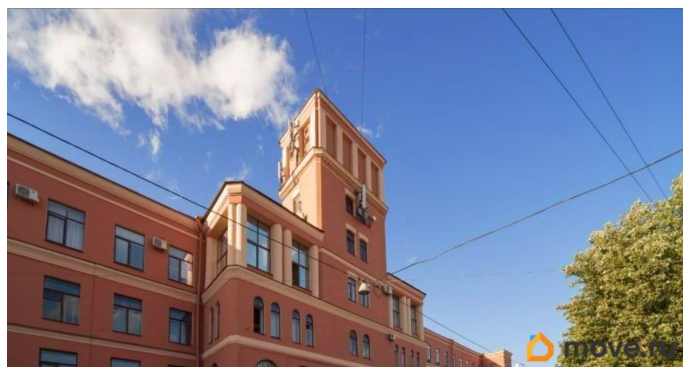

**Санкт-Петербург, Промышленная улица,
5**

603 520 ₺

Санкт-Петербург, Промышленная улица, 5

Округ

[СПБ, Кировский район](#)

Улица

[улица Промышленная](#)

ПП - Производственное помещение

Производственно-складской комплекс находится неподалёку от станции метро Нарвская, на транспорте можно добраться от ЗСД и набережной Обводного канала. Вокруг объекта сложилась качественная инфраструктура - два универсама, множество магазинов и кафе. Налоговая: 19. Лифты: Есть. Вентиляция: Приточно-вытяжная. Кондиционирование: Сплит-системы. Безопасность: Круглосуточная охрана, Контроль доступа, Система пожаротушений. Провайдеры: skynet, Ростелеком. Парковка:

для заметок

Наземная. Описание помещения: В помещениях выполнен ремонт - ровный бетонный пол, окрашенные стены, много окон. Функционирует грузовой лифт грузоподъемностью 1000 кг, размеры 1,9м на 2,39 м., на этаже есть санузлы. Планировка: смешанная. Типовой ремонт. Высокие потолки. Высота потолка: 4.17м. Тип налогообложения: УСН. Лот 48039-68