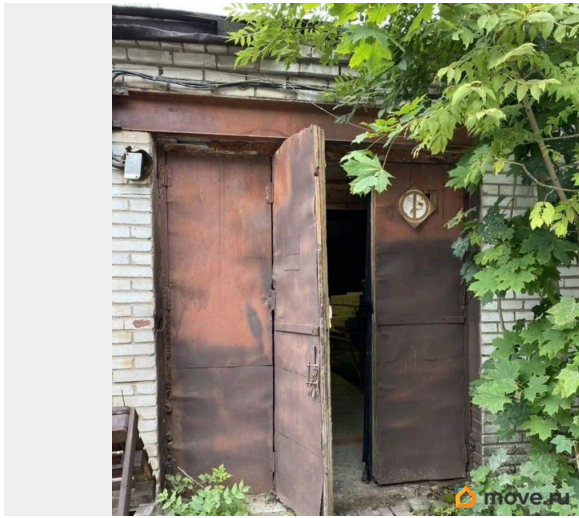

для заметок

Улица

[улица Нестерова](#)

Шоссе

[Ленинградское](#)

ПП - Производственное помещение

Общая площадь

77 м²

Детали объекта

Тип сделки

Сдаю

Раздел

[Коммерческая недвижимость](#)

Описание

Помещение под производство или склад на 1 этаже. Находится на территории производственного комплекса без отопления. Есть встроенное бытовое помещение под офис, раздевалку и т.д., которое можно отапливать тепловентилятором. Электричество, мощность 5-10кВт. Парковка на территории бесплатная. Аренда от собственника, без комиссии