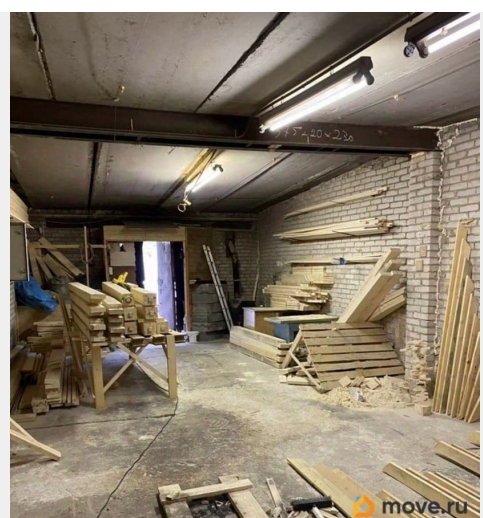

для заметок

Улица

[улица Нестерова](#)

Шоссе

[Ленинградское](#)

ПП - Производственное помещение

Общая площадь

77 м²

Детали объекта

Тип сделки

Сдаю

Раздел

[Коммерческая недвижимость](#)

Описание

Помещение под производство или склад на 1 этаже. Находится на территории производственного комплекса без отопления. Есть встроенное бытовое помещение под офис, раздевалку и т.д., которое можно отапливать тепловентилятором. Электричество, мощность 5-10кВт. Парковка на территории бесплатная. Аренда от собственника, без комиссии