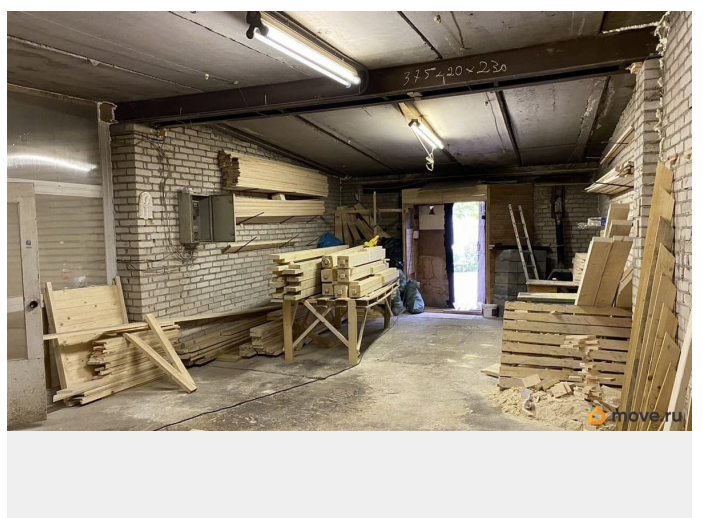

для заметок

Улица

[улица Нестерова](#)

Шоссе

[Ленинградское](#)

ПП - Производственное помещение

Общая площадь

77 м²

Детали объекта

Тип сделки

Сдаю

Раздел

[Коммерческая недвижимость](#)

Описание

Помещение под производство или склад на 1 этаже. Находится на территории производственного комплекса без отопления. Есть встроенное бытовое помещение под офис, раздевалку и т.д., которое можно отапливать тепловентилятором. Электричество, мощность 5-10кВт. Парковка на территории бесплатная. Аренда от собственника, без комиссии