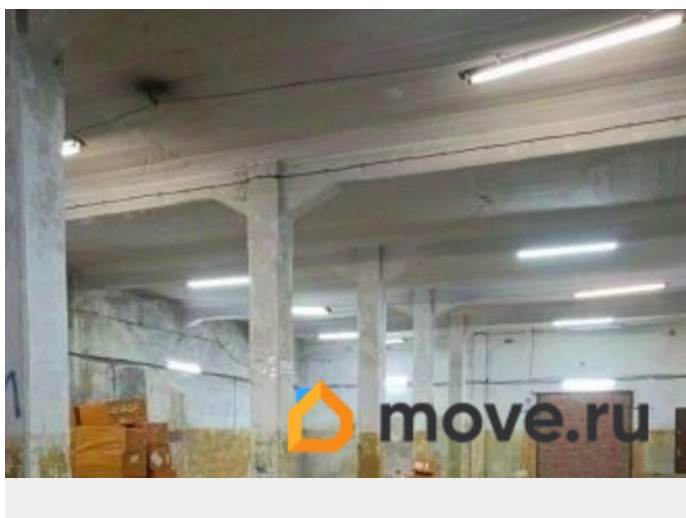

Аренда помещения под склад или производство 818 м. кв. рядом с метро Московские ворота! Мощность 200 кВт, ПАНДУС.

_____ СКЛАДОИСКАТЕЛЬ —
отдел аренды от собственников! Бесплатно
подберем лучший склад или промышленное
помещение всего за 1 час.

_____ Идеальное решение
для бизнеса — просторное помещение

для заметок

площадью 1084, 5 м² в непосредственной близости к метро Московские ворота.

Преимущества объекта:

- Площадь: 1084, 5 м² — достаточно места для хранения и производства
- Высота потолков: 4, 17 м — комфортные условия для работы и штабелирования
- Ворота: два ворота, расположенные с двух сторон здания — удобство погрузки и разгрузки
- Пандус: для легких погрузо-разгрузочных работ
- Мощность электросети: до 200 кВт — возможность подключения тяжелого оборудования
- Безопасность: охраняемая территория, въезд через шлагбаум
- Парковка: бесплатная для сотрудников и клиентов
- Транспортная доступность: удобный заезд для грузового транспорта, 7 минут пешком до метро Московские ворота
- Обслуживание: территория освещается, регулярно убирается и поддерживается в отличном состоянии. Заботьтесь о своих логистических задачах — аренда по отличной цене! Стоимость аренды: 640 руб. /м² (УСН). Коммунальные услуги оплачиваются по счетчикам отдельно. Звоните сейчас — обеспечьте своему бизнесу надежную и удобную базу! 13701