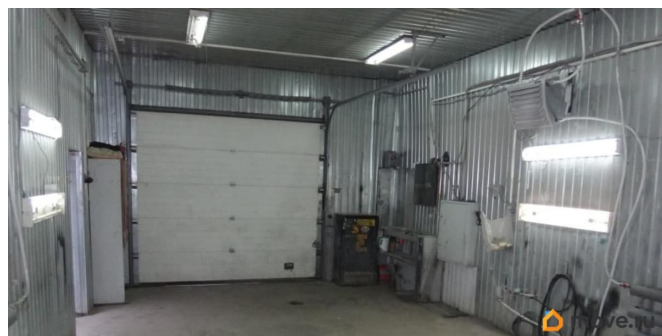

🕒 Создано: 14.04.2026 в 08:20

🔄 Обновлено: 14.04.2026 в 08:47

Санкт-Петербург, 17-я Васильевского острова линия, 66Б

14 212 980 ₽

Санкт-Петербург, 17-я Васильевского острова линия, 66Б

Округ

[СПБ, Василеостровский район](#)

ПП - Производственное помещение

Общая площадь

84.3 м²

Детали объекта

Тип сделки

Сдаю

Раздел

[Коммерческая недвижимость](#)

Описание

Предлагается в аренду помещение площадью 84,3 м2, под склад/производство/СТО. - отопление, -электричество (по счетчику), Расположено по адресу 17-ая линия В.О. д. 66.

<https://spb.move.ru/objects/9293582470>

ОПОРА ГРУПП, ОПОРА ГРУПП

**79818861454,7981188
9415**

для заметок