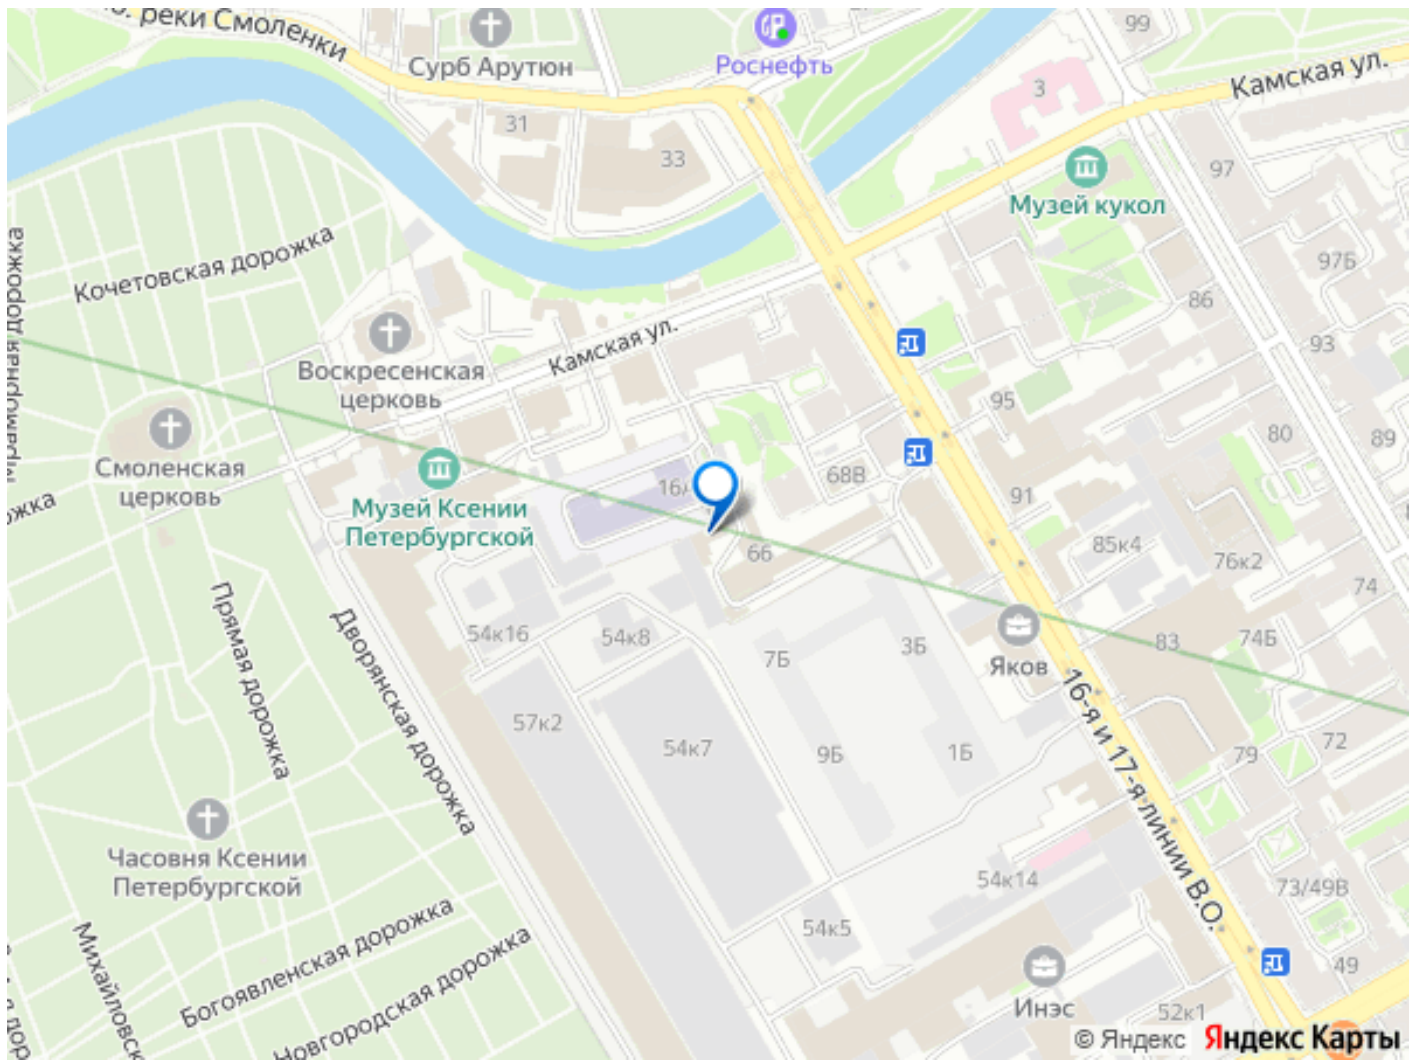

Move.ru - вся недвижимость России