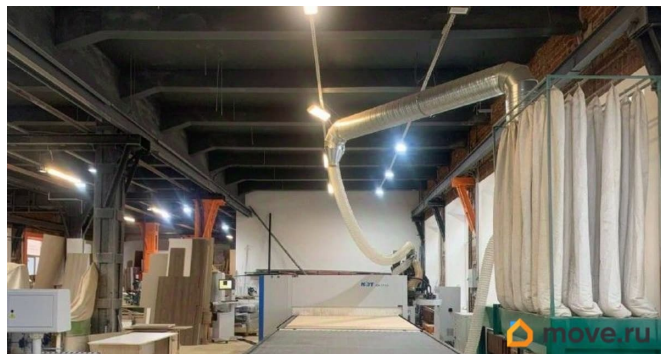

🕒 Создано: 01.04.2026 в 09:50

🔄 Обновлено: 01.04.2026 в 09:34

Агент

79118191534

Санкт-Петербург, улица Комсомола, 1-3М

1 189 965 ₽

Санкт-Петербург, улица Комсомола, 1-3М

Округ

[СПБ, Калининский район](#)

Улица

[улица Комсомола](#)

ПП - Производственное помещение

Общая площадь

851.8 м²

Детали объекта

Тип сделки

Сдаю

Раздел

[Коммерческая недвижимость](#)

Описание

Предлагается в аренду помещение под производство, под склад. 1 этаж. Нежилое здание. Много окон. Высота потолка 5.6 м, бетонный пол. Ворота 3 x 4 м. Собственный санузел. Выделенная электрическая мощность 85 кВт. Кран-балка без тельфера, но можно сделать (на 2 тонны) Проезд на территорию по единому пропуску для вашей организации на любые машины. Пешая доступность к метро для сотрудников. Для удобства арендаторов на территории есть кафе, столовая, магазины. Возможен круглосуточный режим работы.

для заметок