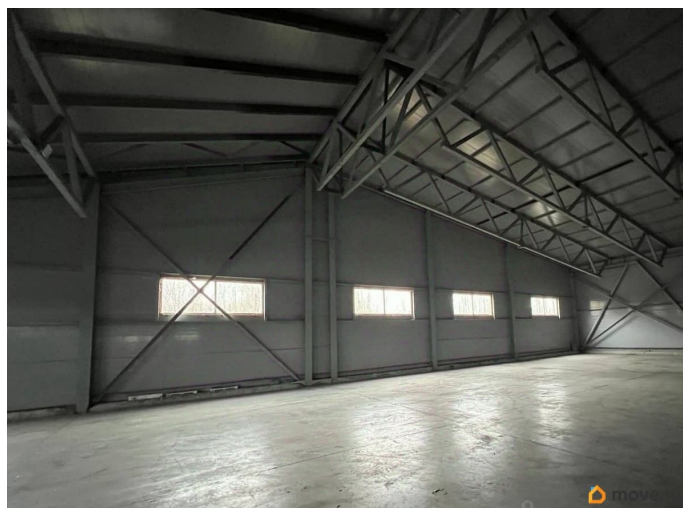

Сдаю

Раздел

[Коммерческая недвижимость](#)

Описание

Производственно-складское здание расположено на охраняемой, огороженной территории, видеонаблюдение по периметру. Здание имеет хорошую транспортную доступность - 500 м. от КАД. Есть большая площадка для маневрирования и парковки большегрузного транспорта. Налоговая: 21. Лифты: Нет. Вентиляция: Естественная. Кондиционирование: . Безопасность: Круглосуточная охрана, Контроль доступа, Система пожаротушений. Парковка: Наземная. Описание помещения: Производственное помещение оснащено

для заметок

необходимыми коммуникациями.

Электрическая мощность 200 кВт. Ровный

бетонный пол, нагрузка 5 тонн на м2.

Нулевой уровень пола. Распашные ворота

размером на нулевом уровне, размер 4,0 м.

на 4,2 м. Есть санузлы, душевые. Планировка:

открытая. Типовой ремонт. Высокие потолки.

Высота потолка: 7м. Тип налогообложения:

УСН. Доп. параметры склада и производства:

Отапливаемый. Лот 84094-68

Move.ru - вся недвижимость России