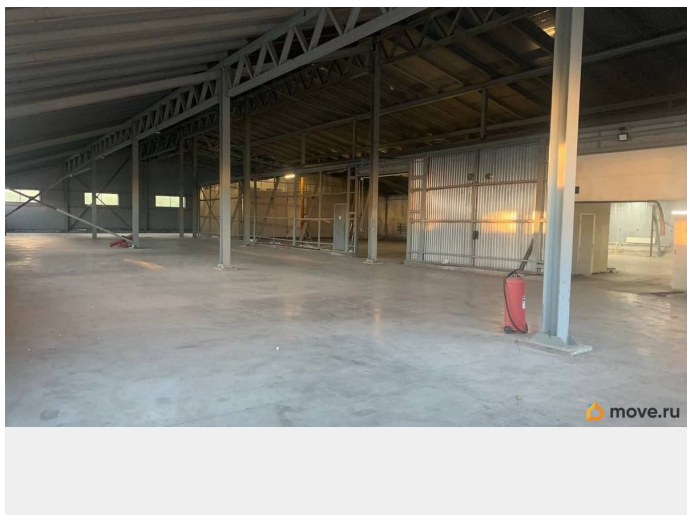

[СПБ, Красногвардейский район](#)

Улица

[дорога Поселковая](#)

ПП - Производственное помещение

Общая площадь

925 м²

Детали объекта

Тип сделки

Сдаю

Раздел

[Коммерческая недвижимость](#)

Описание

Производственно-складское здание расположено на охраняемой, огороженной территории, видеонаблюдение по периметру. Здание имеет хорошую транспортную доступность - 500 м. от КАД. Есть большая площадка для маневрирования и парковки большегрузного транспорта. Налоговая: 21. Лифты: Нет. Вентиляция: Естественная. Кондиционирование: . Безопасность: Круглосуточная охрана, Контроль доступа, Система пожаротушений. Парковка: Наземная. Описание помещения: Производственное помещение оснащено

для заметок

необходимыми коммуникациями.

Электрическая мощность 200 кВт. Ровный

бетонный пол, нагрузка 5 тонн на м2.

Нулевой уровень пола. Распашные ворота

размером на нулевом уровне, размер 4,0 м.

на 4,2 м. Есть санузлы, душевые. Планировка:

открытая. Типовой ремонт. Высокие потолки.

Высота потолка: 7м. Тип налогообложения:

УСН. Доп. параметры склада и производства:

Отапливаемый. Лот 84094-68

Move.ru - вся недвижимость России