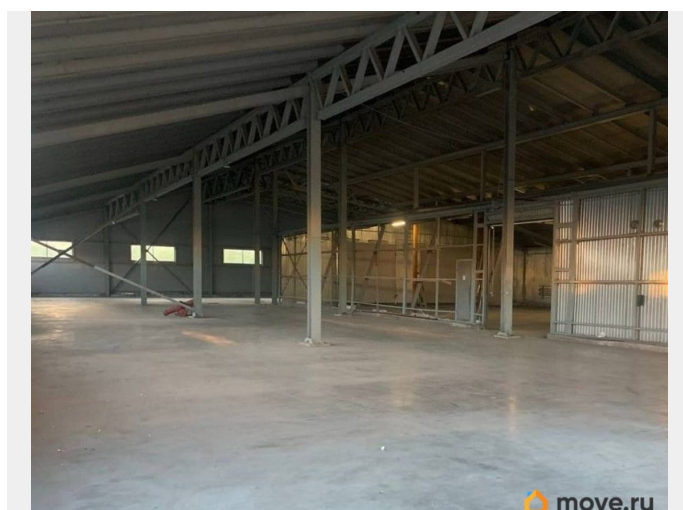

[СПБ, Красногвардейский район](#)

Улица

[дорога Поселковая](#)

ПП - Производственное помещение

Общая площадь

925 м²

Детали объекта

Тип сделки

Сдаю

Раздел

[Коммерческая недвижимость](#)

Описание

Производственно-складское здание расположено на охраняемой, огороженной территории, видеонаблюдение по периметру. Здание имеет хорошую транспортную доступность - 500 м. от КАД. Есть большая площадка для маневрирования и парковки большегрузного транспорта. Налоговая: 21. Лифты: Нет. Вентиляция: Естественная. Кондиционирование: . Безопасность: Круглосуточная охрана, Контроль доступа, Система пожаротушений. Парковка: Наземная. Описание помещения: Производственное помещение оснащено

для заметок

необходимыми коммуникациями.

Электрическая мощность 200 кВт. Ровный

бетонный пол, нагрузка 5 тонн на м2.

Нулевой уровень пола. Распашные ворота

размером на нулевом уровне, размер 4,0 м.

на 4,2 м. Есть санузлы, душевые. Планировка:

открытая. Типовой ремонт. Высокие потолки.

Высота потолка: 7м. Тип налогообложения:

УСН. Доп. параметры склада и производства:

Отапливаемый. Лот 84094-68

Move.ru - вся недвижимость России