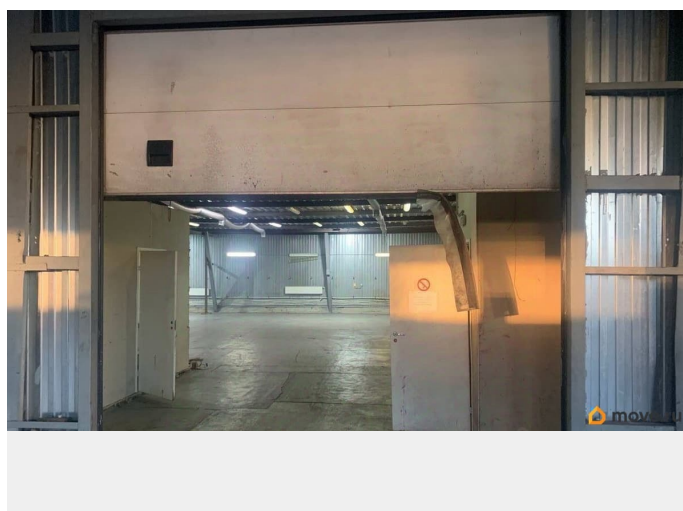

Сдаю

Раздел

[Коммерческая недвижимость](#)

Описание

Производственно-складское здание расположено на охраняемой, огороженной территории, видеонаблюдение по периметру. Здание имеет хорошую транспортную доступность - 500 м. от КАД. Есть большая площадка для маневрирования и парковки большегрузного транспорта. Налоговая: 21. Лифты: Нет. Вентиляция: Естественная. Кондиционирование: . Безопасность: Круглосуточная охрана, Контроль доступа, Система пожаротушений. Парковка: Наземная. Описание помещения: Производственное помещение оснащено

для заметок

необходимыми коммуникациями.

Электрическая мощность 200 кВт. Ровный

бетонный пол, нагрузка 5 тонн на м2.

Нулевой уровень пола. Распашные ворота

размером на нулевом уровне, размер 4,0 м.

на 4,2 м. Есть санузлы, душевые. Планировка:

открытая. Типовой ремонт. Высокие потолки.

Высота потолка: 7м. Тип налогообложения:

УСН. Доп. параметры склада и производства:

Отапливаемый. Лот 84094-68

Move.ru - вся недвижимость России