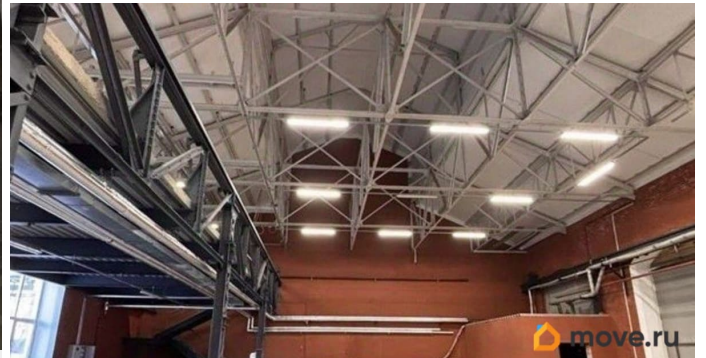

пожаротушений, Видеонаблюдение.

Парковка: Наземная. Описание помещения:

Два производственных блока ровной прямоугольной формы 460 м2 и 476 м2.

Оснащены всеми необходимыми коммуникациями и системами - центральное отопление, водоснабжение, канализация.

Мощность электросети 50 кВт, можно увеличить. Оборудованы отдельным сан.

узлом с душевой комнатой. Планировка: открытая. Типовой ремонт. Высокие потолки.

Высота потолка: 6.75м. Тип

налогообложения: С НДС. Доп. параметры

склада и производства: Отапливаемый. Лот

85522-68