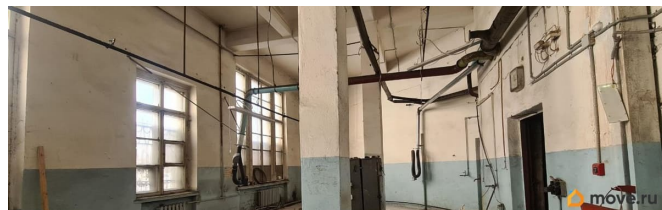

Создано: 16.04.2026 в 13:19

Обновлено: 16.04.2026 в 13:26

Елена Гаврилова, Елена Гаврилова

79810114160

Санкт-Петербург, Рижский проспект, 40

63 042 ₹

Санкт-Петербург, Рижский проспект, 40

Округ

[СПБ, Адмиралтейский район](#)

Улица

[проспект Рижский](#)

ПП - Производственное помещение

Общая площадь

94.8 м²

Детали объекта

Тип сделки

Сдаю

Раздел

[Коммерческая недвижимость](#)

Описание

Сдается помещение 94,8м2 под производство, мастерскую. 1 этаж, вход со двора из общего коридора, 3 большие окна выходят на Рижский пр. Цена включает НДС, коммунальные услуги не включены, оплачиваются по потреблению.

Электричество 380В, мощность по согласованию. Возможно присоединение дополнительной площади примерно 62 м2 с санузлом (на схеме выделено зеленым цветом), между помещениями есть дверь, а также независимый вход в каждое из них.

для заметок