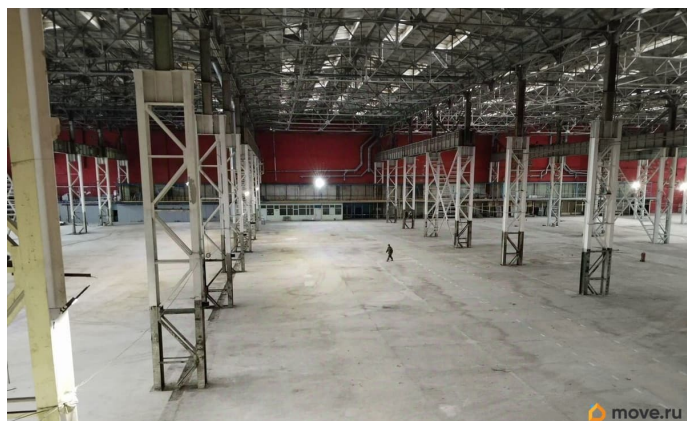

расположение прямо напротив станции метро Пролетарская! В трёх минутах выезд на КАД и вантовый мост! Арендная ставка 1200 руб. за кв.м. в месяц (всё включено, т.ч. НДС)