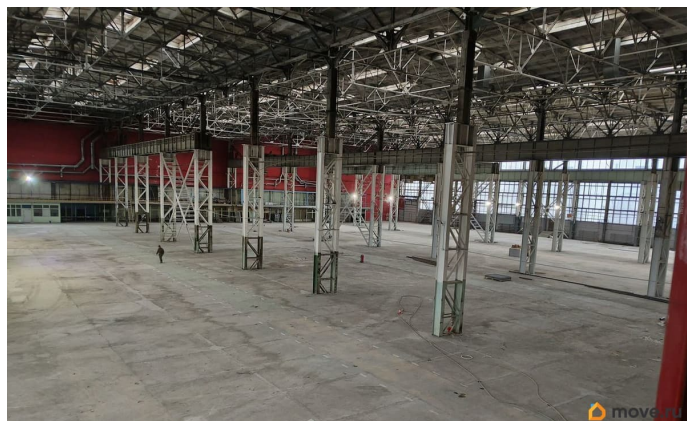

расположение прямо напротив станции метро Пролетарская! В трёх минутах выезд на КАД и вантовый мост! Арендная ставка 1200 руб. за кв.м. в месяц (всё включено, т.ч. НДС)