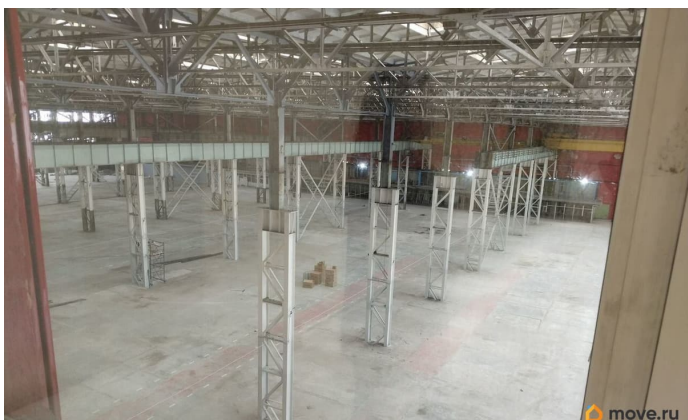

расположение прямо напротив станции метро Пролетарская! В трёх минутах выезд на КАД и вантовый мост! Арендная ставка 1200 руб. за кв.м. в месяц (всё включено, т.ч. НДС)