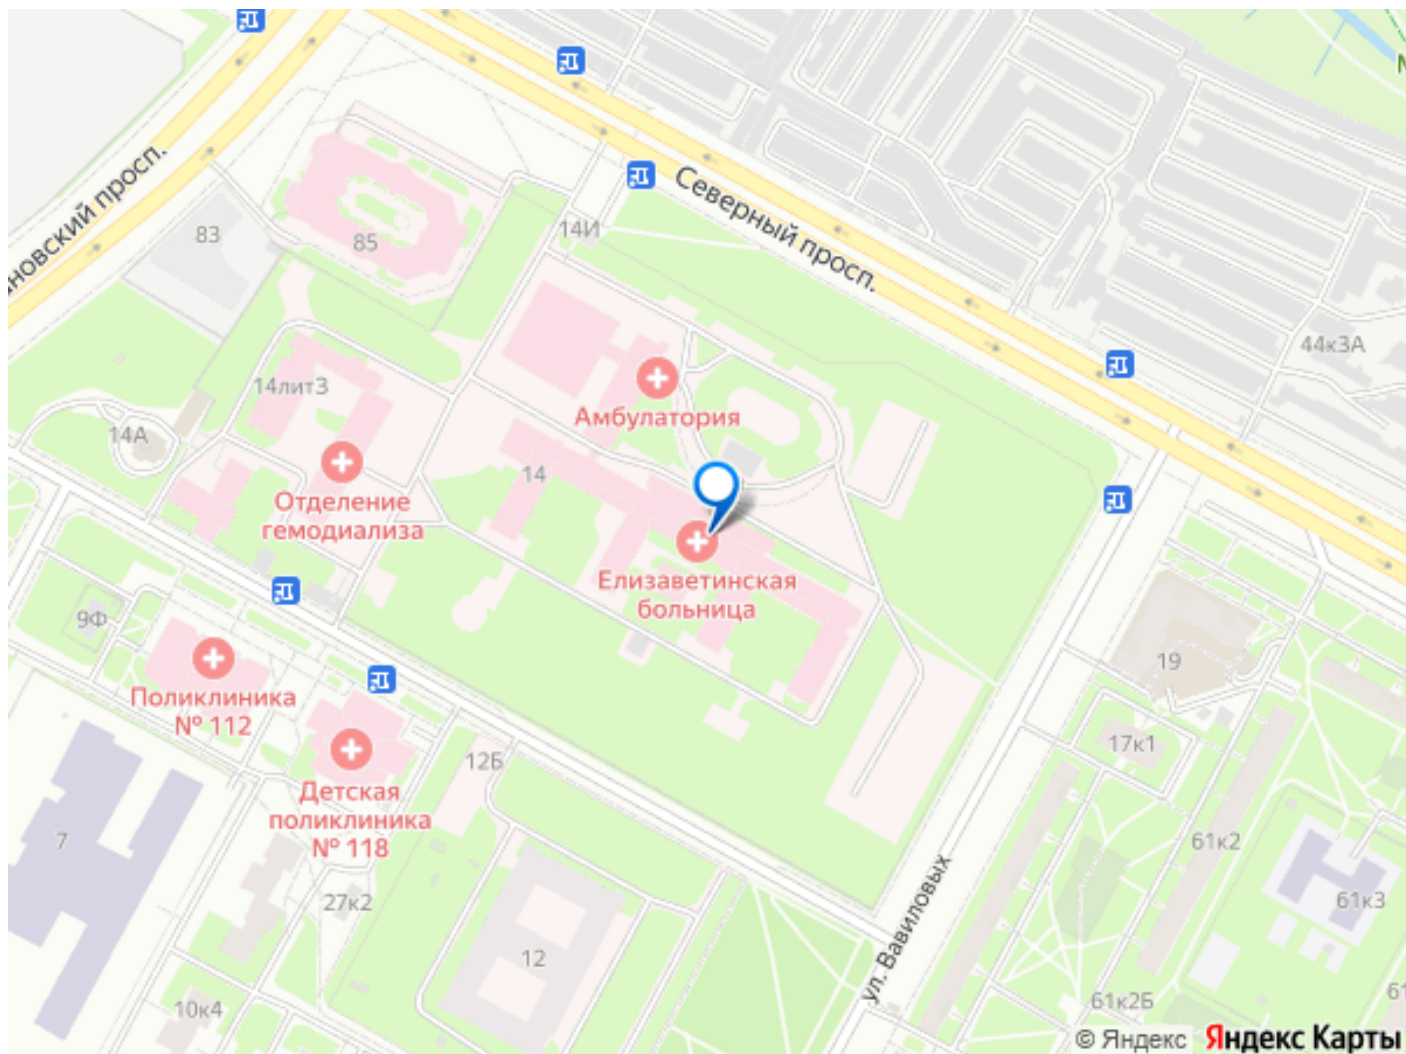

коммуникациями и системами. Высота потолков 3.3 м. Наличие мокрых точек, вентиляции. Планировка: открытая. Под чистовую отделку. Подходит под: медцентр. Высота потолка: 3.3м. Тип налогообложения: С НДС. Лот 81958-68

Move.ru - вся недвижимость России