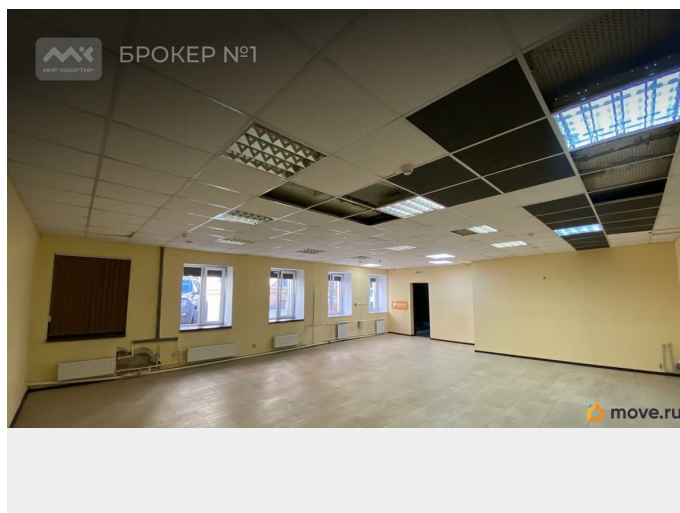

обслуживание для требовательных клиентов.
Оперативно организуем просмотр,
предоставим полную информацию по
объекту. 20 лет работы с требовательными
клиентами подготовили нас к решению
ВАШИХ сложных задач. Будем рады
знакомству! Ул. Рубинштейна, д.8.