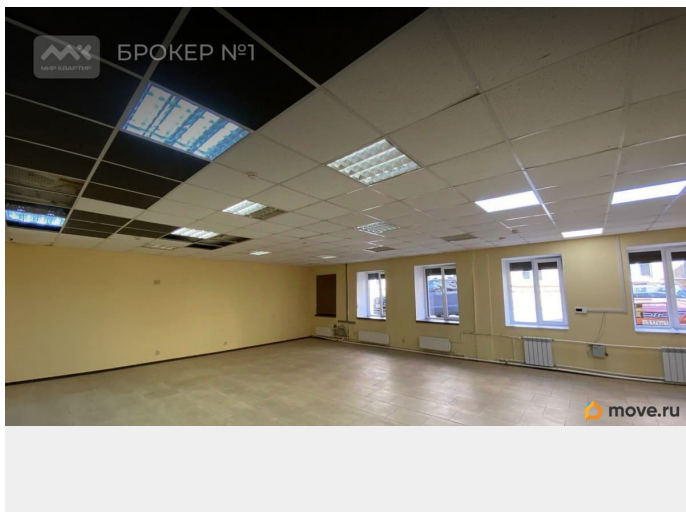

обслуживание для требовательных клиентов.
Оперативно организуем просмотр,
предоставим полную информацию по
объекту. 20 лет работы с требовательными
клиентами подготовили нас к решению
ВАШИХ сложных задач. Будем рады
знакомству! Ул. Рубинштейна, д.8.