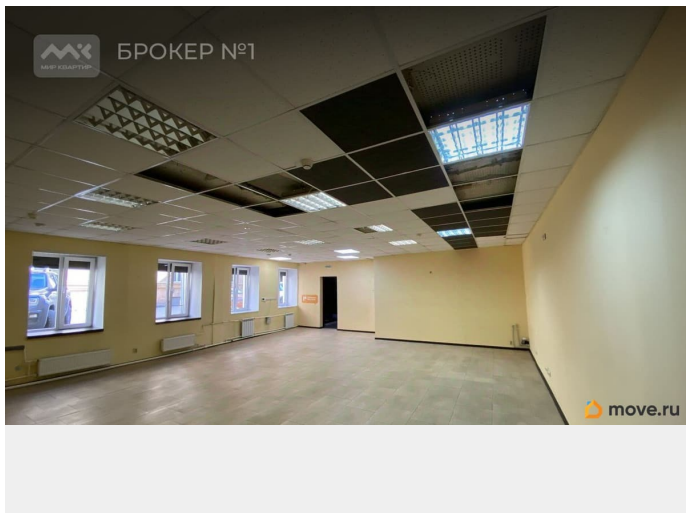

обслуживание для требовательных клиентов.
Оперативно организуем просмотр,
предоставим полную информацию по
объекту. 20 лет работы с требовательными
клиентами подготовили нас к решению
ВАШИХ сложных задач. Будем рады
знакомству! Ул. Рубинштейна, д.8.