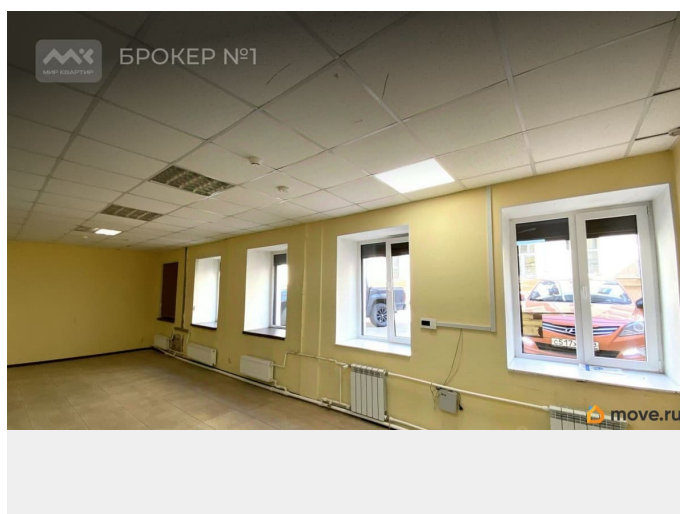

обслуживание для требовательных клиентов.
Оперативно организуем просмотр,
предоставим полную информацию по
объекту. 20 лет работы с требовательными
клиентами подготовили нас к решению
ВАШИХ сложных задач. Будем рады
знакомству! Ул. Рубинштейна, д.8.