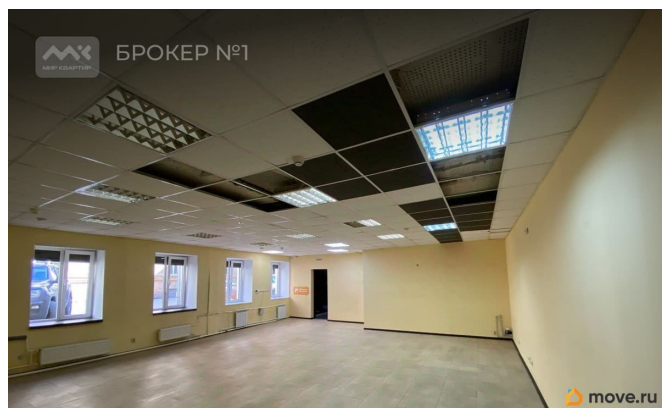

🕒 Создано: 01.04.2026 в 19:37

🔄 Обновлено: 01.04.2026 в 19:08

Санкт-Петербург, Разъезжая улица, 36

130 000 ₽

Санкт-Петербург, Разъезжая улица, 36

Округ

[СПБ, Центральный район](#)

Улица

[улица Разъезжая](#)

ПСН - Помещение свободного назначения

Общая площадь

101 м²

Детали объекта

Тип сделки

Сдаю

Раздел

[Коммерческая недвижимость](#)

Описание

Арт. 104164197 От станции метро Лиговский проспект 3 минуты пешком! Нежилое помещение. Неглубокий цоколь, 101 м.кв. Отдельный вход с открытого двора. Шесть окон. Открытая планировка + изолированный кабинет с окном у входа. Встроенный санузел + душевая кабина, 15 квт. мощности выведена «мокрая точка» в большой зал. Свободная парковка во дворе. Возможен долгосрочный договор, предоставление юридического адреса. Рассмотрим любые Ваши предложения. +комиссионные агентству 50% Предлагаем ПРЕМИАЛЬНОЕ

<https://spb.move.ru/objects/9293130180>

Егор Мелешихин, Мир Квартир

PREMIUM

79119512454

для заметок