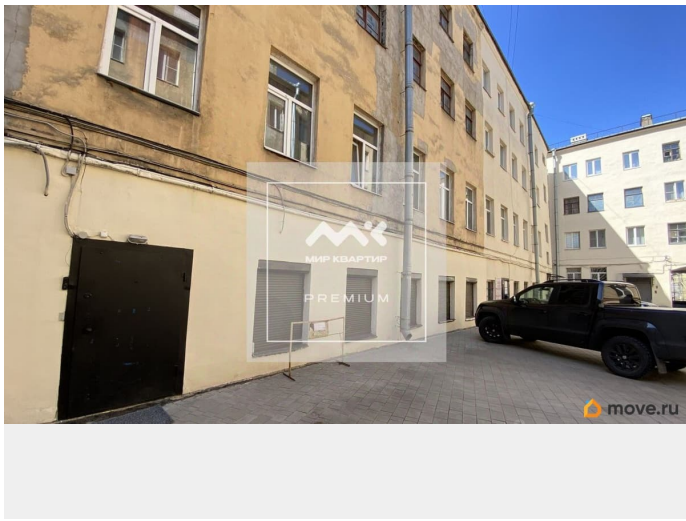

Move.ru - вся недвижимость России