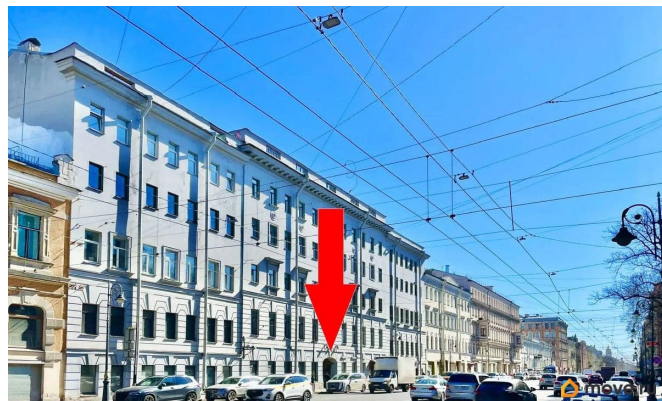

Санкт-Петербург, Литейный проспект, 32

100 000 ₽

Санкт-Петербург, Литейный проспект, 32

Округ

[СПБ, Центральный район](#)

Улица

[проспект Литейный](#)

ПСН - Помещение свободного назначения

Сдается в аренду помещение свободного назначения 101 м², в самом центре Санкт-Петербурга, по адресу: Литейный пр-кт, д. 32. Отличное офисное помещение на Литейном, отдельный вход с проспекта через арку. Ухоженное, светлое помещение с 5-ю окнами. Три кабинета и просторная прихожая зона. Хороший нейтральный ремонт. Выделенное парковочное место прямо перед помещением. Предоставляется юр. адрес. Преимущества и характеристики: - 1 этаж; - Отдельный вход; - Качественный ремонт в помещении; - Большие окна; - Парковка

для заметок

непосредственно у помещения; - Высокие пешеходный трафик прямо напротив помещения; - Экономически-активное платежеспособное окружение; - 11 минут пешком до станции метро Чернышевская; - Отличная транспортная доступность; - Возможность размещения вывески на фасаде. По соседству расположены: Единый визовый центр, «Этлон» кофе, ПВЗ «Ozon» и «Wildberries». Помещение идеально подходит под: офис, торговую деятельность, детский развивающий центр, медицинскую деятельность, лофт пространство, учебный центр и прочее. Звоните! С удовольствием ответчу на все Ваши вопросы! Просмотры в удобное для Вас время. С уважением, Сергей Штылев CITY RENT.