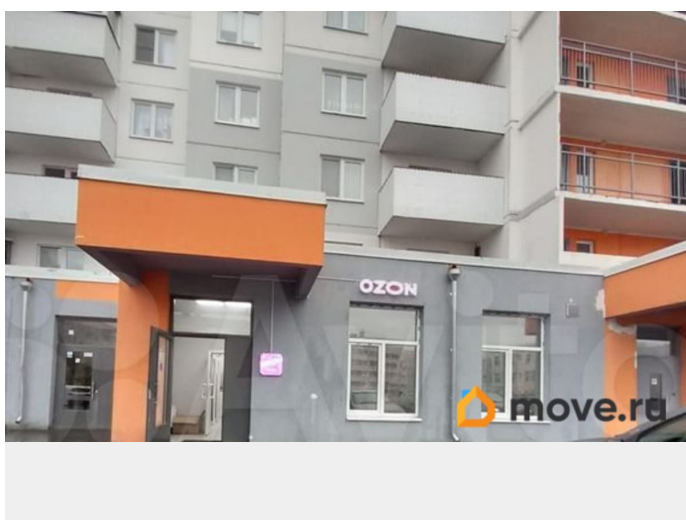

возможны. Стоимость аренды 80000 руб.

Просьба звонить или писать в мессенджеры (,

), на сайте бываю редко.